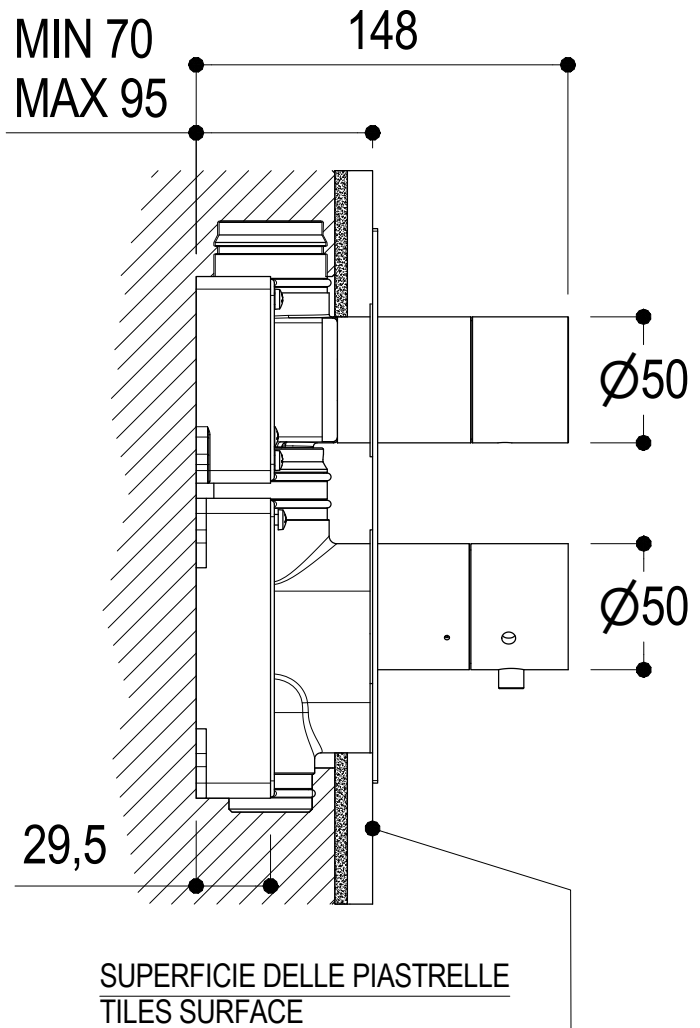

# SCHEDA TECNICA / TECHNICAL DATA

RUBINETTERIE RITMONIO S.R.L. si riserva tutti i diritti connessi con il presente documento e con l'oggetto o la materia ivi rappresentati con divieto di riprodurlo, utilizzarlo o renderlo accessibile a terzi in assenza di previa autorizzazione. Disegno CAD non modificabile a mano

SERIE **DOT316**

CODICE **PR50HB 102**

DATA EMISSIONE **15/06/2020**

DENOMINAZIONE  
**Mix termostatico ad incasso con deviazione 1 via**  
**Built-in thermostatic mixer with 1 way diverter**

REVISIONE /