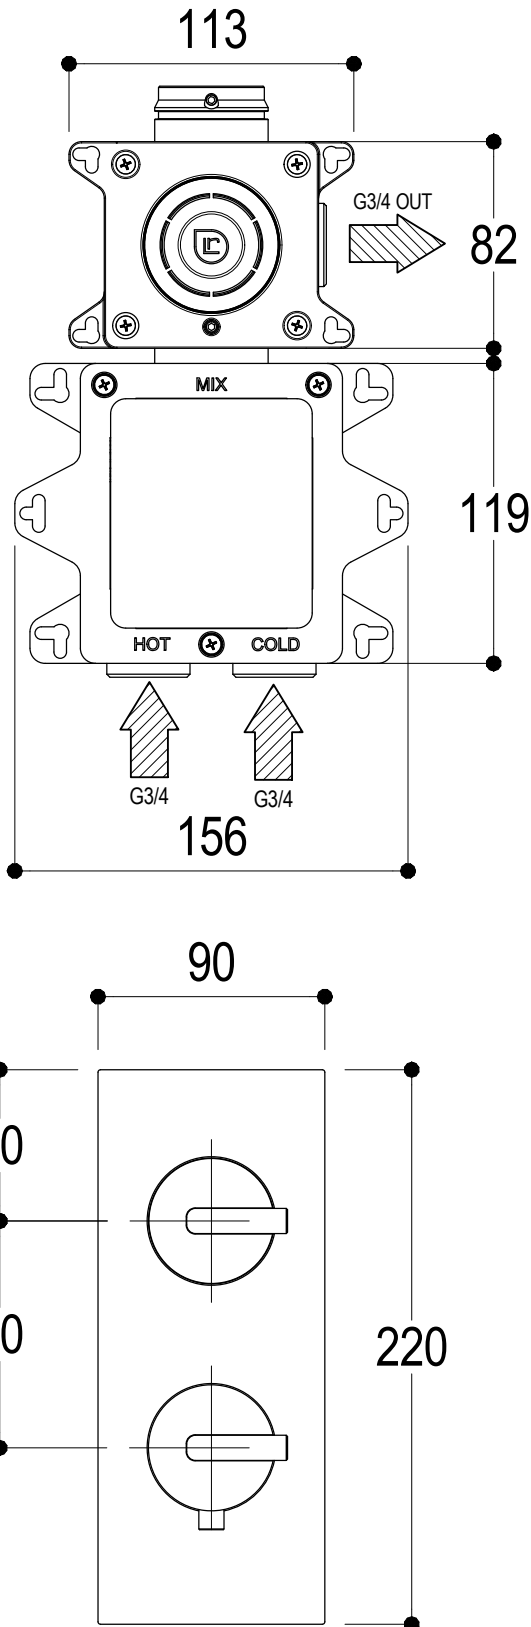

# SCHEDA TECNICA / TECHNICAL DATA

RUBINETTERIE RITMONIO S.R.L. si riserva tutti i diritti connessi con il presente documento e con l'oggetto o la materia ivi rappresentati con divieto di riprodurlo, utilizzarlo o renderlo accessibile a terzi in assenza di previa autorizzazione. Disegno CAD non modificabile a mano

SERIE **DOT316**

CODICE **PR50HB 102**

DATA EMISSIONE **15/06/2020**

DENOMINAZIONE  
**Mix termostatico ad incasso con deviazione 1 via**  
**Built-in thermostatic mixer with 1 way diverter**

REVISIONE /