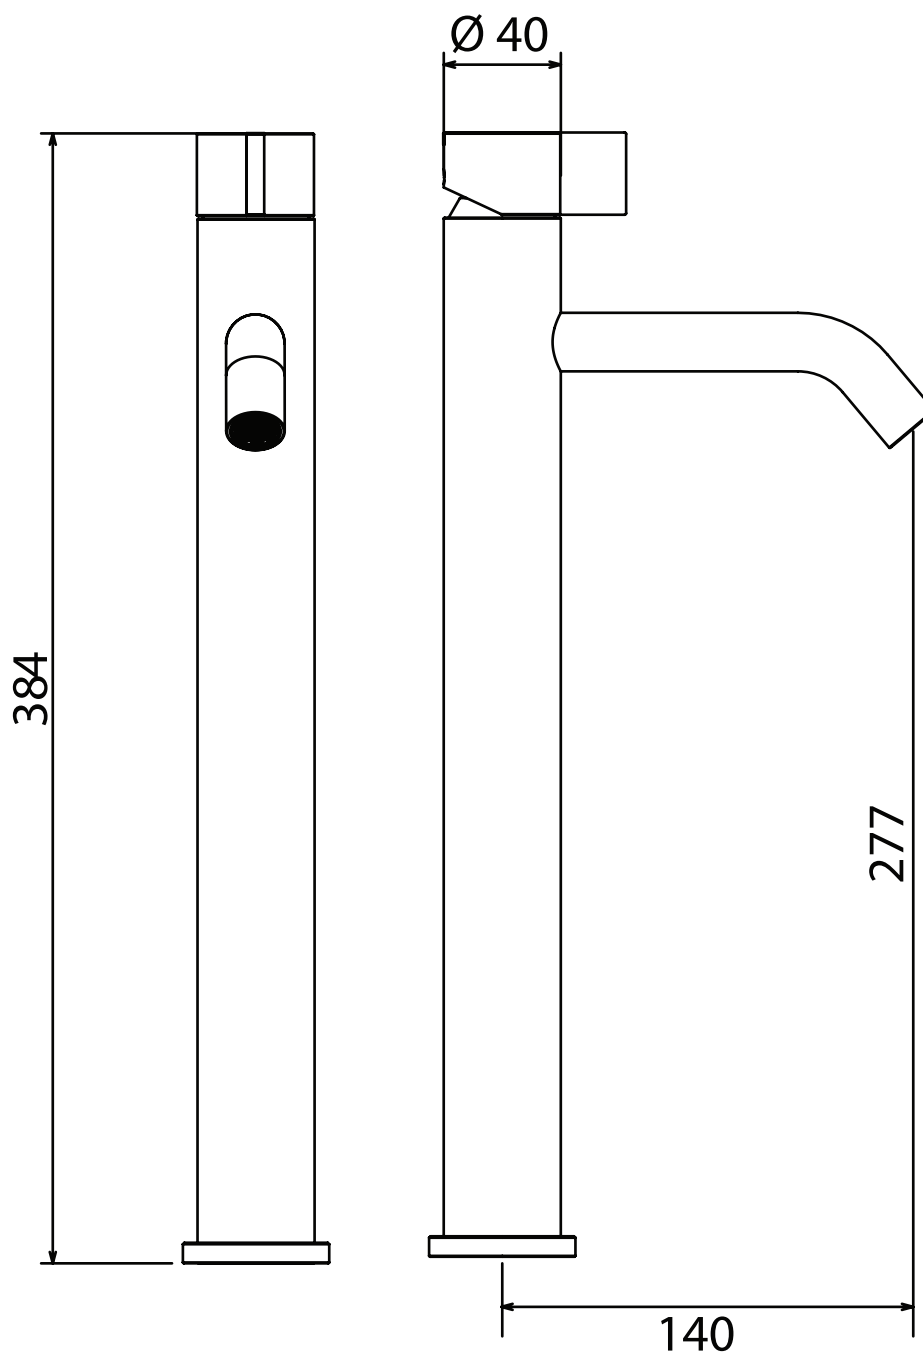

# INSERT

INS 011

Top-mounted mixer for basin  
Miscelatore lavabo da piano  
Mezcladora de llano para lavabos  
Mitigeur au plan pour lavabo  
Mischer für Waschbecken