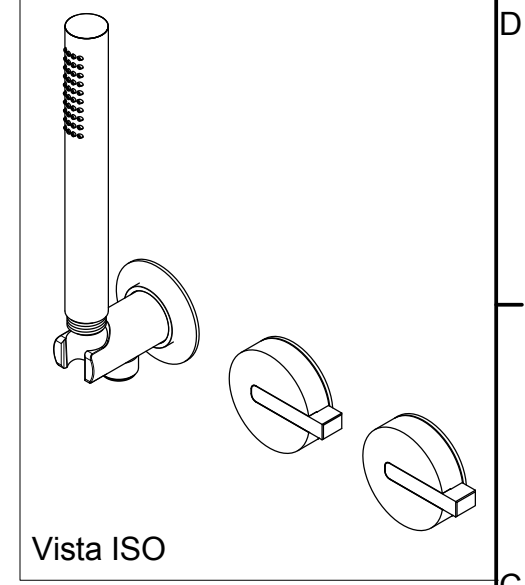

SCHEDA TECNICA / TECHNICAL DATA

RUBINETTERIE RITMONIO S.R.L. si riserva tutti i diritti connessi con il presente documento e con l'oggetto o la materia ivi rappresentati con divieto di riprodurlo, utilizzarlo o renderlo accessibile a terzi in assenza di previa autorizzazione. Disegno CAD non modificabile a mano

 Living a quality experience. 13019 VARALLO - (VC) - ITALY	SERIE	DOT316	CODICE	PR50GF2S1	DATA EMISSIONE	16/06/2020
	DENOMINAZIONE	Miscelatore monocomando doccia incasso 3 fori Built-in single lever three holes shower mixer			REVISIONE	/