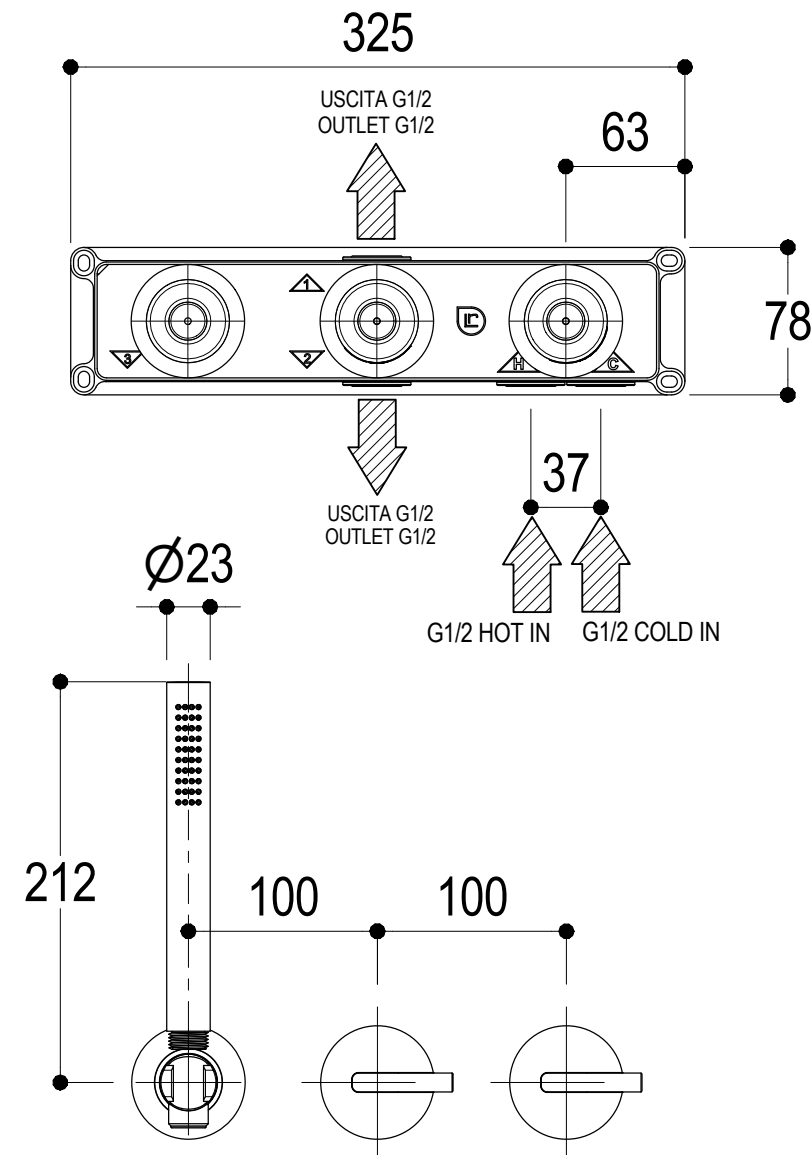

SCHEDA TECNICA / TECHNICAL DATA

RUBINETTERIE RITMONIO S.R.L. si riserva tutti i diritti connessi con il presente documento e con l'oggetto o la materia ivi rappresentati con divieto di riprodurlo, utilizzarlo o renderlo accessibile a terzi in assenza di previa autorizzazione. Disegno CAD non modificabile a mano

 Living a quality experience. 13019 VARALLO - (VC) - ITALY	SERIE	DOT316	CODICE	PR50GF2S1	DATA EMISSIONE	16/06/2020
	DENOMINAZIONE	Miscelatore monocomando doccia incasso 3 fori Built-in single lever three holes shower mixer			REVISIONE	/