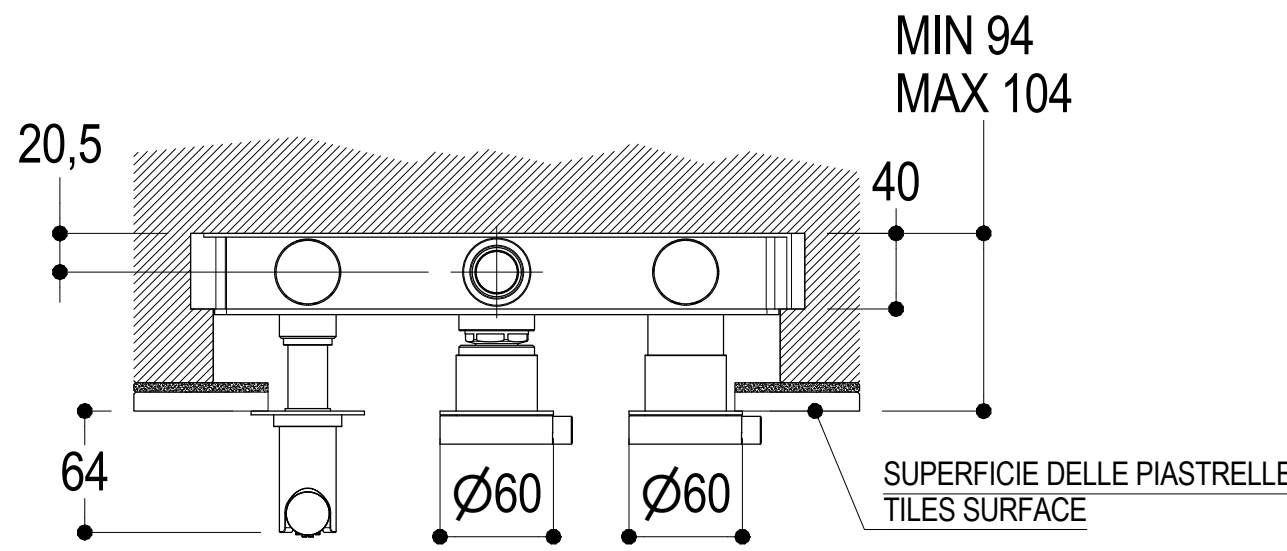

 Living a quality experience. 13019 VARALLO - (VC) - ITALY	SERIE	DOT316	CODICE	PR50GF2S1	DATA EMISSIONE	16/06/2020
	DENOMINAZIONE	Miscelatore monocomando doccia incasso 3 fori Built-in single lever three holes shower mixer			REVISIONE	/