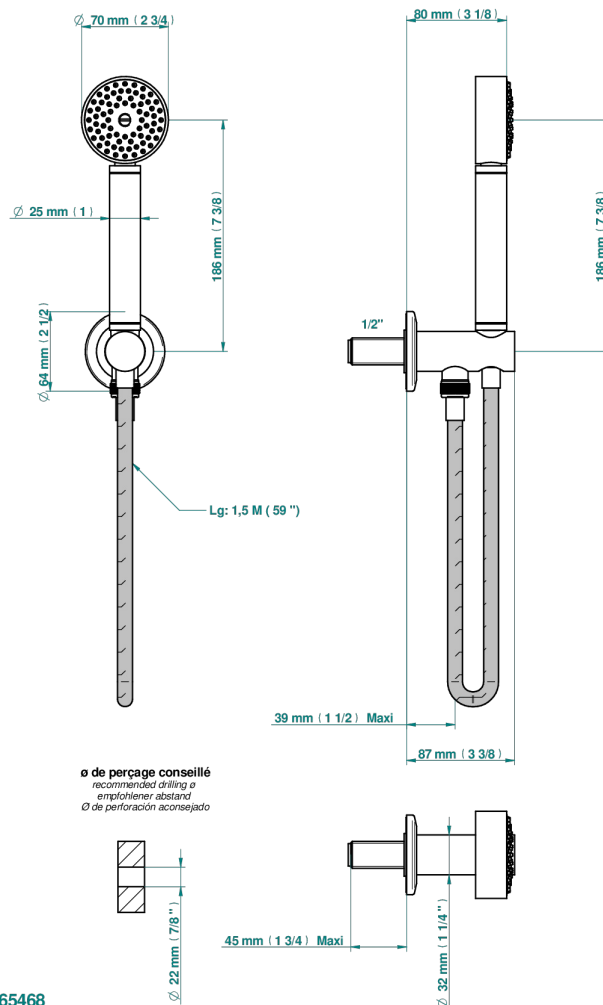

SYSTEM METAL QUADRILLE

G9E-54

THG[®]
PARIS

Душ ручной стильный встраиваемый в стену, шланг и патрубок для душа с крючком

65468

20/01/2020

ХАРАКТЕРИСТИКИ

- System métal quadrillé
- Душ ручной стильный встраиваемый в стену, шланг и патрубок для душа с крючком

Матовый никель - C01
Матовый хром - C02
Никель - B01
Покрытие PVD бронза - F33
Покрытие PVD золотистый цвет - H52
Покрытие PVD латунь - H49

Покрытие PVD матовая бронза - F34
Покрытие PVD матовая латунь - H50
Покрытие PVD матовый золотистый - H53
Покрытие PVD матовый никель - H56
Покрытие PVD никель - H55
Розовое золото - F27