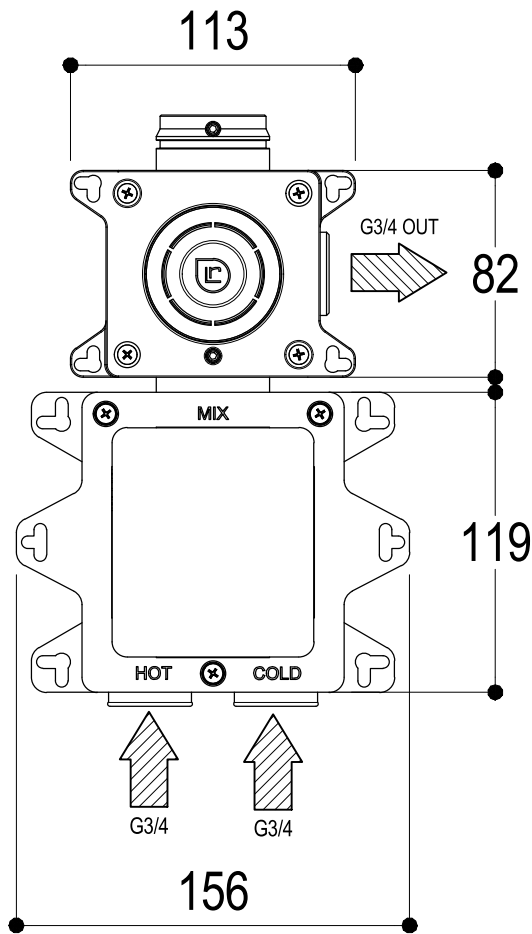

# SCHEDA TECNICA / TECHNICAL DATA

RUBINETTERIE RITMONIO S.R.L. si riserva tutti i diritti connessi con il presente documento e con l'oggetto o la materia ivi rappresentati con divieto di riprodurlo, utilizzarlo o renderlo accessibile a terzi in assenza di previa autorizzazione. Disegno CAD non modificabile a mano

**Ritmonio**  
Living a quality experience.  
13019 VARALLO - (VC) - ITALY

SERIE DOT316

CODICE PR50HB201

DATA EMISSIONE 27/09/18

DENOMINAZIONE Mix termostatico ad incasso con deviazione 1 via  
Built-in thermostatic mixer with 1 way diverter