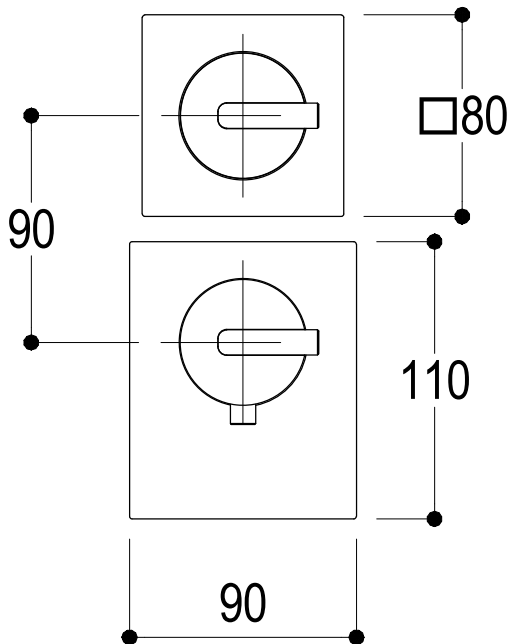

# SCHEDA TECNICA / TECHNICAL DATA

RUBINETTERIE RITMONIO S.R.L. si riserva tutti i diritti connessi con il presente documento e con l'oggetto o la materia ivi rappresentati con divieto di riprodurlo, utilizzarlo o renderlo accessibile a terzi in assenza di previa autorizzazione. Disegno CAD non modificabile a mano

**Ritmonio**  
Living a quality experience.  
13019 VARALLO - (VC) - ITALY

SERIE DOT316

CODICE PR50HB201

DATA EMISSIONE 27/09/18

DENOMINAZIONE Mix termostatico ad incasso con deviazione 1 via  
Built-in thermostatic mixer with 1 way diverter