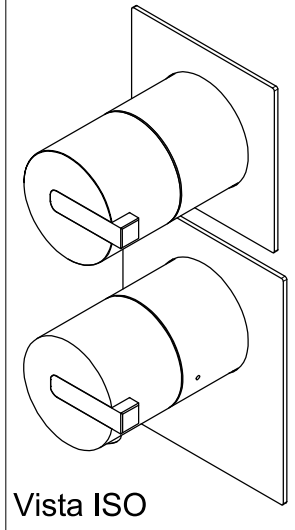

# SCHEDA TECNICA / TECHNICAL DATA

RUBINETTERIE RITMONIO S.R.L. si riserva tutti i diritti connessi con il presente documento e con l'oggetto o la materia ivi rappresentati con divieto di riprodurlo, utilizzarlo o renderlo accessibile a terzi in assenza di previa autorizzazione. Disegno CAD non modificabile a mano

**Ritmonio**  
Living a quality experience.  
13019 VARALLO - (VC) - ITALY

SERIE DOT316

CODICE PR50HB201

DATA EMISSIONE 27/09/18

DENOMINAZIONE Mix termostatico ad incasso con deviazione 1 via  
Built-in thermostatic mixer with 1 way diverter