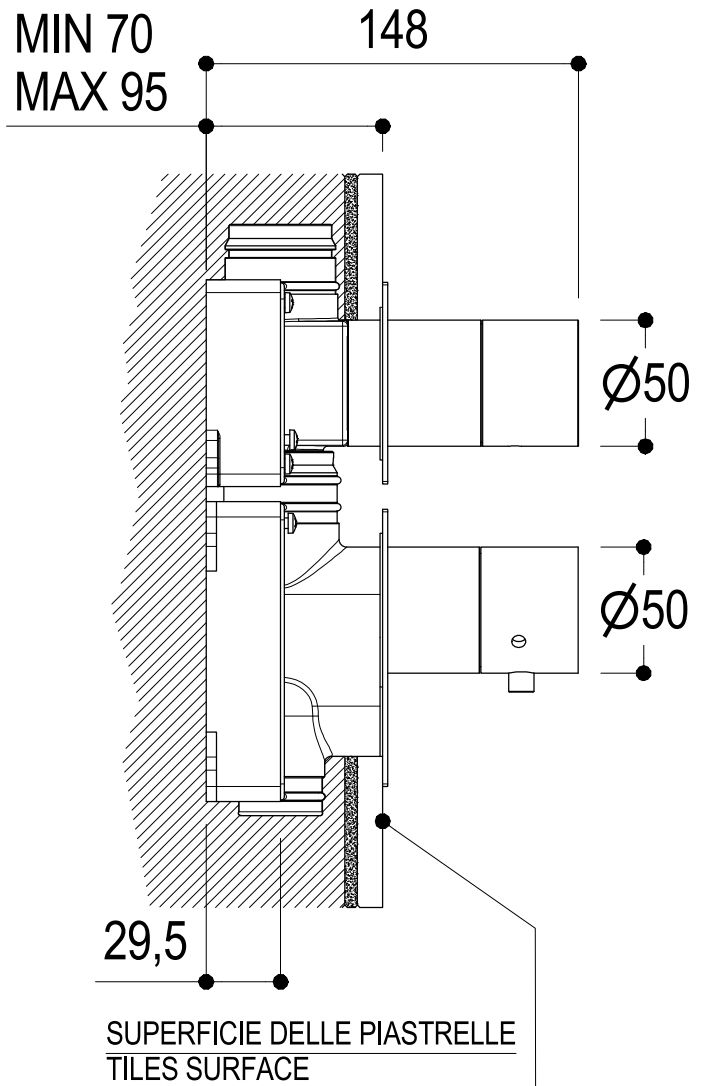

# SCHEDA TECNICA / TECHNICAL DATA

RUBINETTERIE RITMONIO S.R.L. si riserva tutti i diritti connessi con il presente documento e con l'oggetto o la materia ivi rappresentati con divieto di riprodurlo, utilizzarlo o renderlo accessibile a terzi in assenza di previa autorizzazione. Disegno CAD non modificabile a mano

**Ritmonio**  
Living a quality experience.  
13019 VARALLO - (VC) - ITALY

SERIE DOT316

CODICE PR50HB201

DATA EMISSIONE 27/09/18

DENOMINAZIONE Mix termostatico ad incasso con deviazione 1 via  
Built-in thermostatic mixer with 1 way diverter