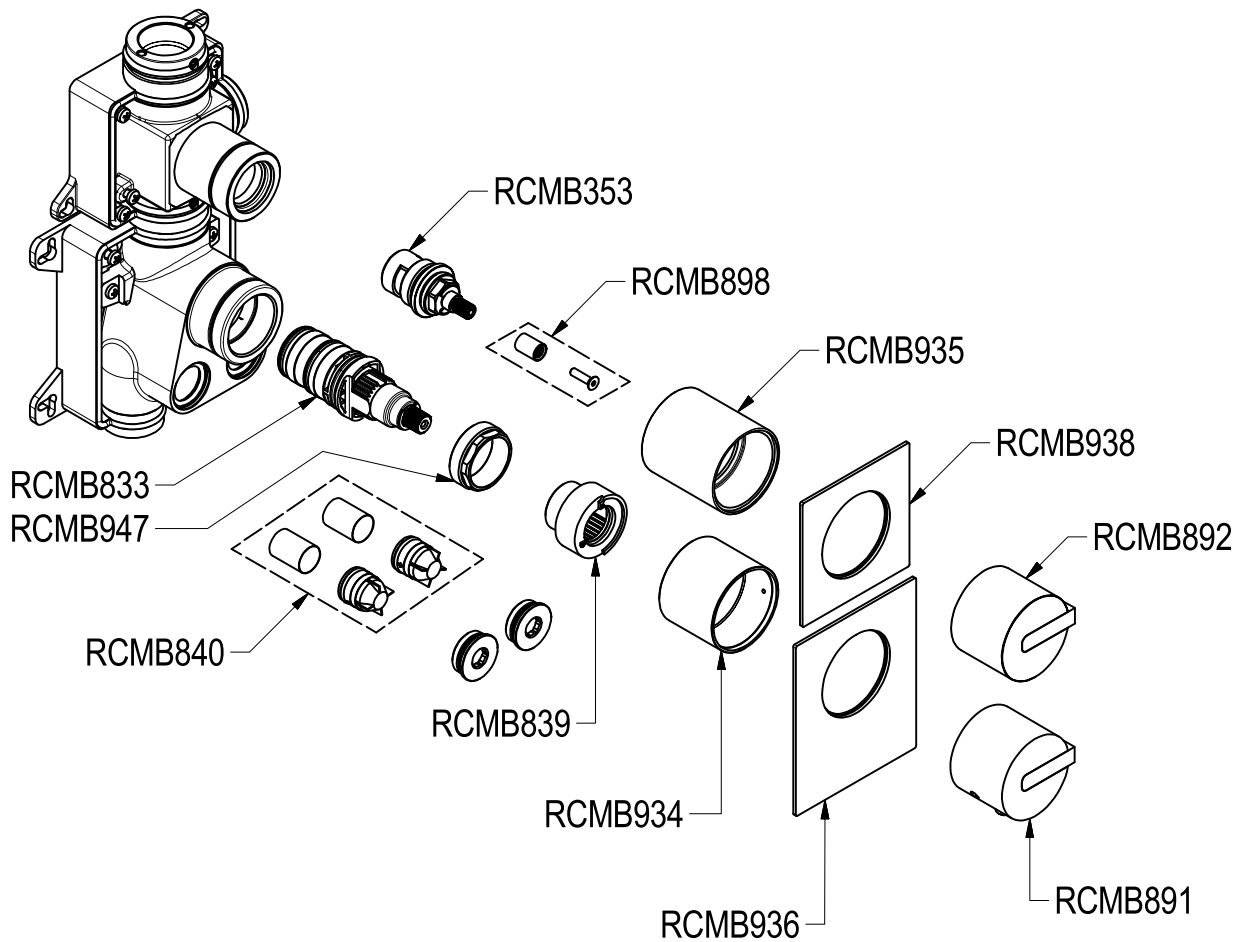

SCHEDA TECNICA / TECHNICAL DATA

RUBINETTERIE RITMONIO S.R.L. si riserva tutti i diritti connessi con il presente documento e con l'oggetto o la materia ivi rappresentati con divieto di riprodurlo, utilizzarlo o renderlo accessibile a terzi in assenza di previa autorizzazione. Disegno CAD non modificabile a mano

Ritmonio
Living a quality experience.
13019 VARALLO - (VC) - ITALY

SERIE DOT316

CODICE PR50HB201

DATA EMISSIONE 12/09/18

DENOMINAZIONE Miscelatore termostatico ad incasso
Built-in thermostatic mixer

REVISIONE /
/