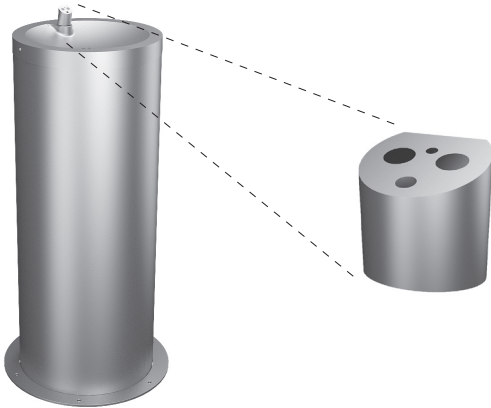

# Нержавеющий автоматический питьевой фонтан SLUN 23E

SLUN 23E, SLUN 23EB

## Характеристики

- **гигиенический смыв**
- нержавеющий питьевой фонтан с встроенной инфра-красной электроникой
- монтаж на пол
- реагирует на присутствие лица в зоне чувствительности немедленным пуском воды
- вода выключается после удаления лица из зоны чувствительности
- функция автоматического выключения воды по истечении 5 минут времени
- отслеживает состояние батареек (варианты с индексом B)
- можно переключить в START/STOP программу
- настройка параметров при помощи пульта дистанционного управления SLD 03
- механическое ограничение расхода воды
- наполнен пенополиуретаном (повышенная шумоизоляция, улучшенная прочность)
- материал AISI - 304
- чаша - глянцевая, облицовка - матовая поверхность