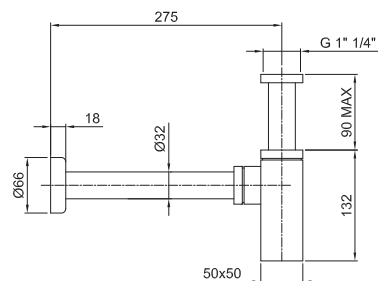

АРТ. 9500

Сифон бутылочный

- квадратный
- 1" 1/4
- для раковины и биде

Отделки:

Хром

91 02 9500

Проект:

Комната: