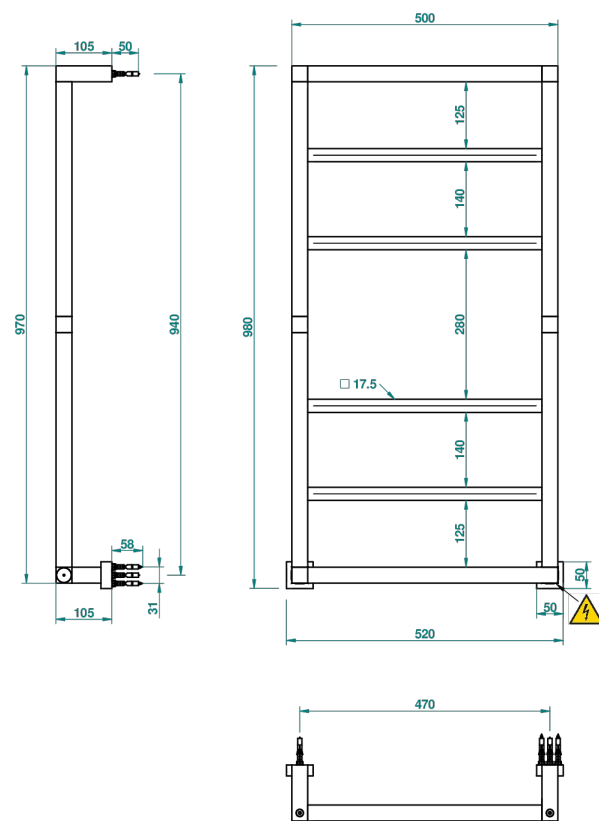

SECHE-SERVIETTES CONTEMPORAIN

B6B-TWS6E

Полотенцесушитель Современный квадратный, 6 перекладин, 520 мм x 980 мм, электрический

THG[®]
PARIS

69795

07/06/2019

ХАРАКТЕРИСТИКИ

- Sèche-serviettes Contemporain
- Полотенцесушитель Современный квадратный, 6 перекладин, 520 мм x 980 мм, электрический

ТЕХНИЧЕСКИЕ ХАРАКТЕРИСТИКИ

- Tension (voltage) : 110V ou 230V
- Puissance (power) : 100W
- IP 55
- CE classe 1, 2
- Hauteur minimale au sol (minimum height from the ground) : 60 cm (24")
- Température maximale (maximum temperature) : 60°C (140°F)