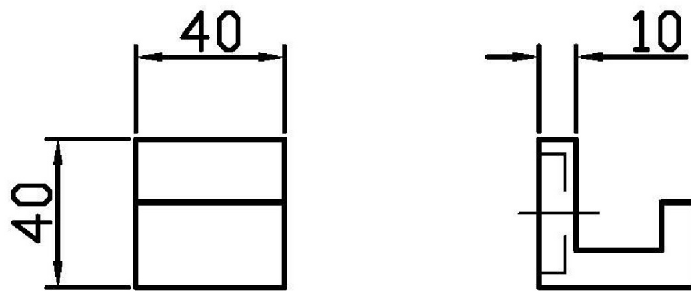

Cromo / Chrome

AGUABLU

ZAC450

Disegno Complessivo / Overall Drawing

AGUABLU

ZAC450**Pesi e Misure / Weights and Sizes**

Peso (Kg) Weight (lb)	0,30 (Kg)	0,66 (lb)
Volume test (dc3) - (in3)	0,55 (dc3)	33,56 (in3)
h (mm) - (in)	70,00 (mm)	2,76 (in)
L1 (mm) - (in)	80,00 (mm)	3,15 (in)
L2 (mm) - (in)	98,00 (mm)	3,86 (in)