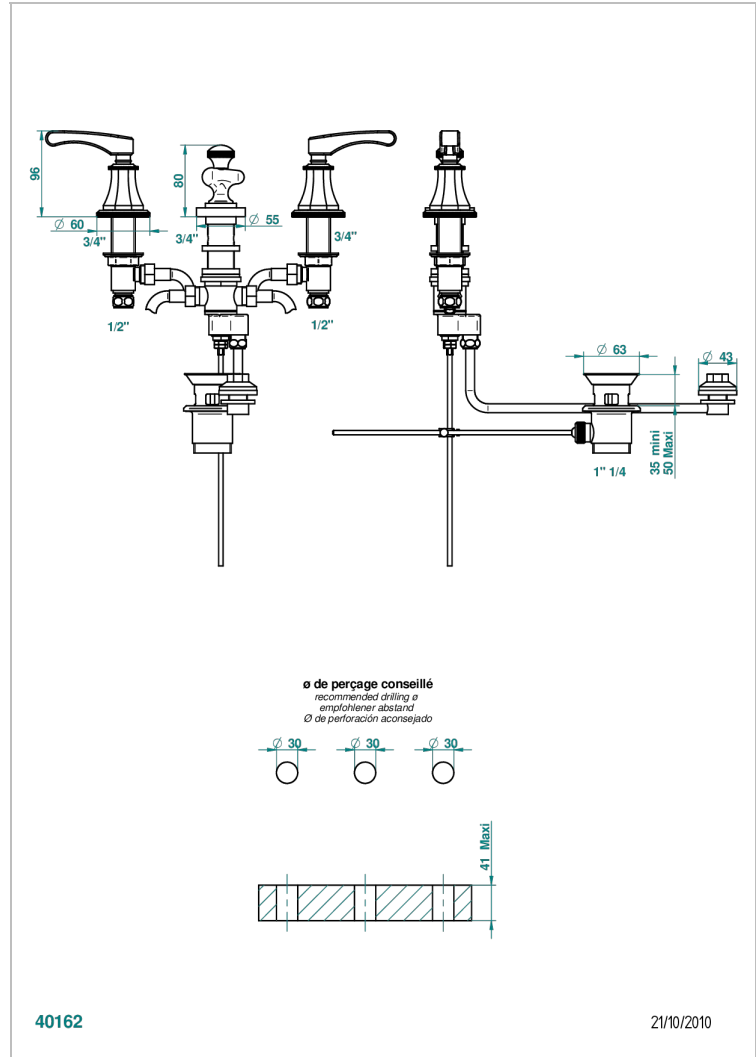

ART DECO С РУКОЯТКАМИ

A55-207

Смеситель для биде на три отверстия с направленным вверх распылителем и донным клапаном

THG[®]
PARIS

ХАРАКТЕРИСТИКИ

- Art Déco с ручьятками
- Смеситель для биде на три отверстия с направленным вверх распылителем и донным клапаном