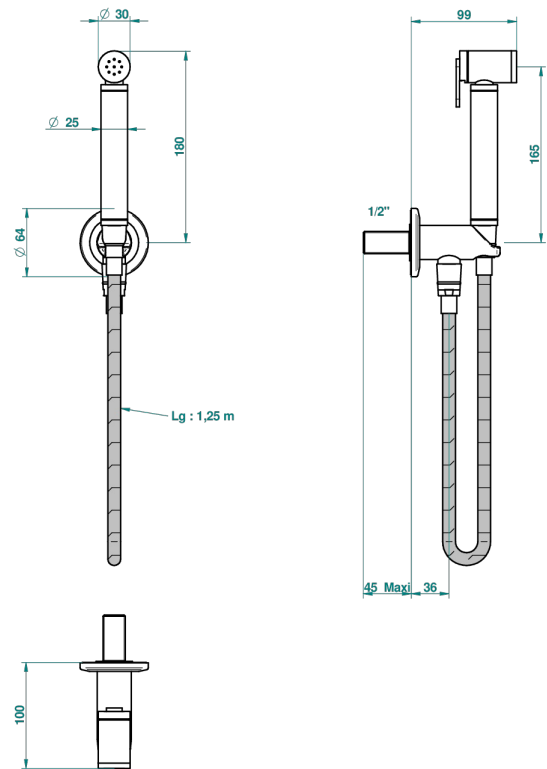

SYSTEM CRISTAL

G9J-5840/9

THG®
PARIS

Комплект для гигиенического душа: лейка с клапаном, усиленный шланг 1,25м и вывод для шланга со встроенным защитным остановом

65485

12/07/2018

ХАРАКТЕРИСТИКИ

- System cristal
- Комплект для гигиенического душа: лейка с клапаном, усиленный шланг 1,25м и вывод для шланга со встроенным защитным остановом

ДОСТУПНЫЕ ВАРИАНТЫ ПОКРЫТИЙ

Blush PVD - H62
Graphite PVD - H64
Matt Umber PVD - H67
Matt blush PVD - H60
Matt graphite PVD - H65
Umber PVD - H66

Аранья (чёрный никель) - D24
Бронза - D01
Золото - F01
Матовая красная старинная медь - H07
Матовое золото - F07
Матовое светлое золото - F31

Матовый никель - C01
Матовый хром - C02
Никель - B01
Покрытие PVD бронза - F33
Покрытие PVD золотистый цвет - H52
Покрытие PVD латунь - H49

Покрытие PVD матовая бронза - F34
Покрытие PVD матовая латунь - H50
Покрытие PVD матовый золотистый - H53
Покрытие PVD матовый никель - H56
Покрытие PVD никель - H55
Розовое золото - F27

Сатинированное золото - F03
Сатинированный хром - C03
Светлое золото - F30
Серебро с родием - F18
Состаренный никель - H28
Старинное серебро - H03