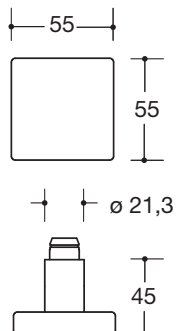

Knopf-Stiftteil, feststehend 100XAH53.0C5

Knopf Modell 105X aus Edelstahl (1.4301) 55 x 55 mm,
vormontiert auf Kurzschild 220.21XAHLN, mit
Wechselstift 8, 8,5, 9 oder 10/8 mm abgesetzt.
Oberfläche matt geschliffen

Abmessungen in mm

Oberfläche

XA | matt geschliffen

Technische Änderungen vorbehalten, 07.03.2022