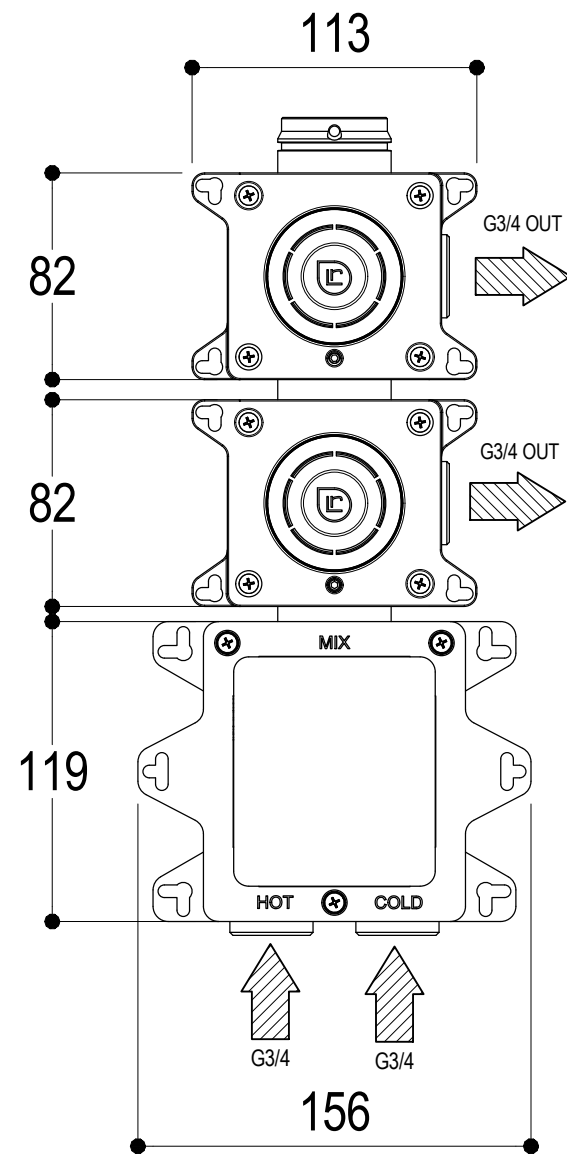

SCHEDA TECNICA / TECHNICAL DATA

RUBINETTERIE RITMONIO S.R.L. si riserva tutti i diritti connessi con il presente documento e con l'oggetto o la materia ivi rappresentati con divieto di riprodurlo, utilizzarlo o renderlo accessibile a terzi in assenza di previa autorizzazione. Disegno CAD non modificabile a mano

Ritmonio
Living a quality experience.
13019 VARALLO - (VC) - ITALY

SERIE DOT316	CODICE PR50HD101	DATA EMISSIONE 15/06/2020
DENOMINAZIONE Mix termostatico ad incasso con deviazione 2 vie Built-in thermostatic mixer with 2 ways diverter		REVISIONE /