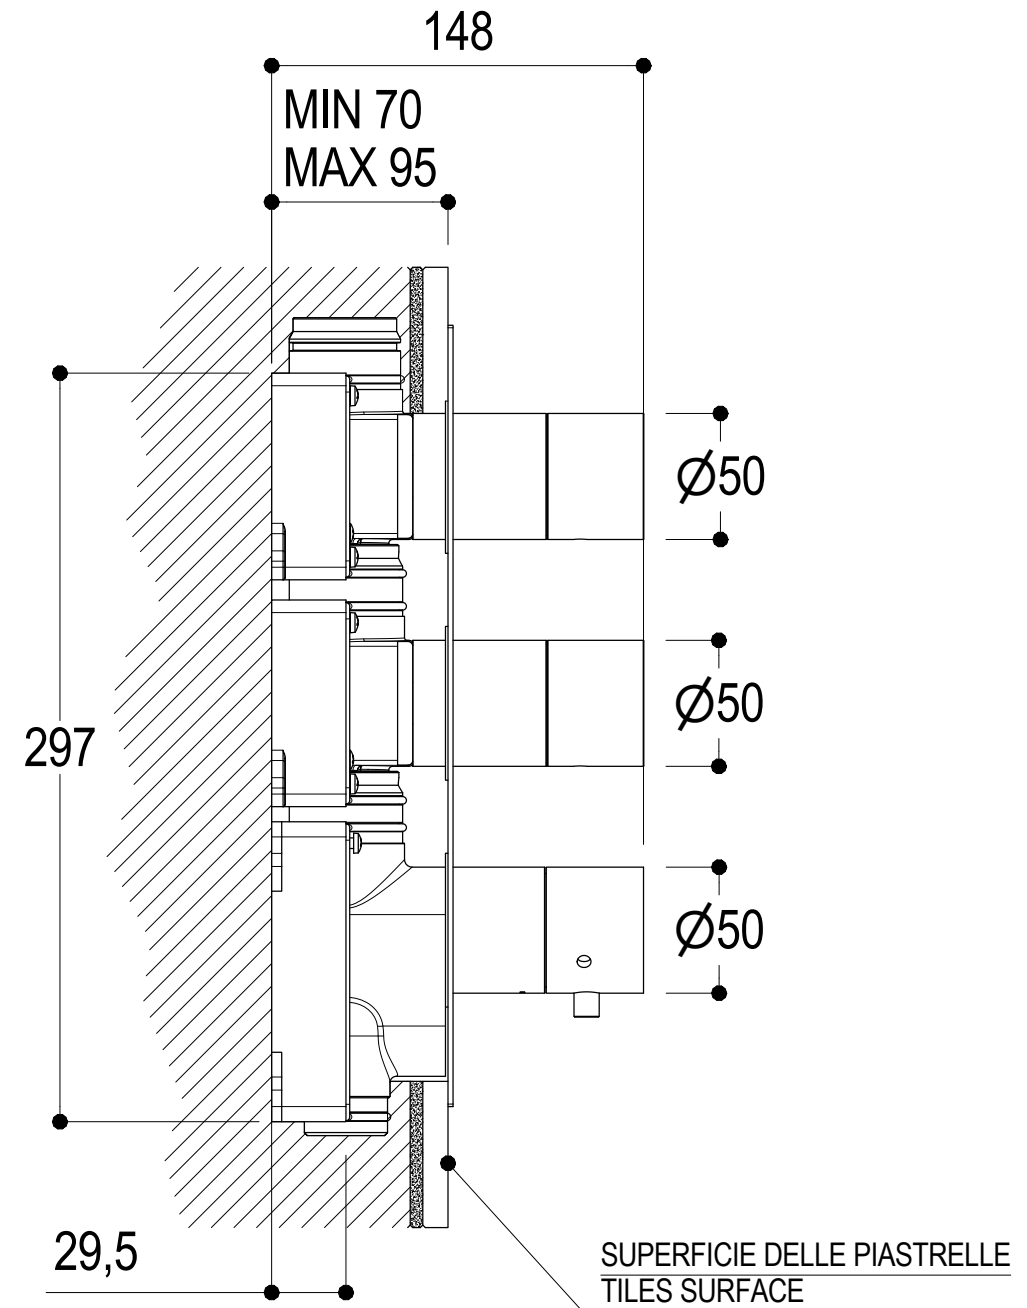

SCHEDA TECNICA / TECHNICAL DATA

RUBINETTERIE RITMONIO S.R.L. si riserva tutti i diritti connessi con il presente documento e con l'oggetto o la materia ivi rappresentati con divieto di riprodurlo, utilizzarlo o renderlo accessibile a terzi in assenza di previa autorizzazione. Disegno CAD non modificabile a mano

Ritmonio
Living a quality experience.
13019 VARALLO - (VC) - ITALY

SERIE DOT316	CODICE PR50HD101	DATA EMISSIONE 15/06/2020
DENOMINAZIONE Mix termostatico ad incasso con deviazione 2 vie Built-in thermostatic mixer with 2 ways diverter		REVISIONE /