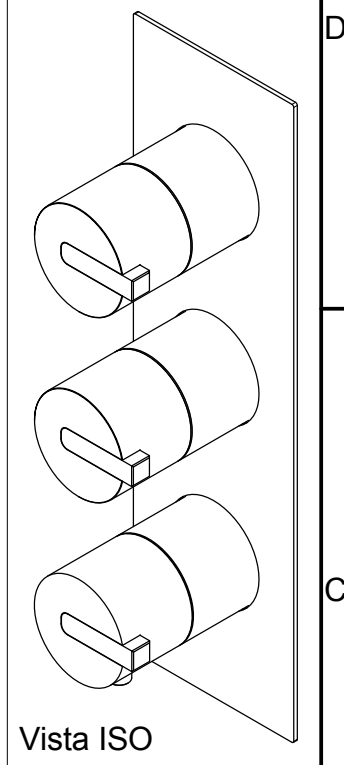

SCHEDA TECNICA / TECHNICAL DATA

RUBINETTERIE RITMONIO S.R.L. si riserva tutti i diritti connessi con il presente documento e con l'oggetto o la materia ivi rappresentati con divieto di riprodurlo, utilizzarlo o renderlo accessibile a terzi in assenza di previa autorizzazione. Disegno CAD non modificabile a mano

Ritmonio
Living a quality experience.
13019 VARALLO - (VC) - ITALY

SERIE DOT316	CODICE PR50HD101	DATA EMISSIONE 15/06/2020
DENOMINAZIONE Mix termostatico ad incasso con deviazione 2 vie Built-in thermostatic mixer with 2 ways diverter		REVISIONE /