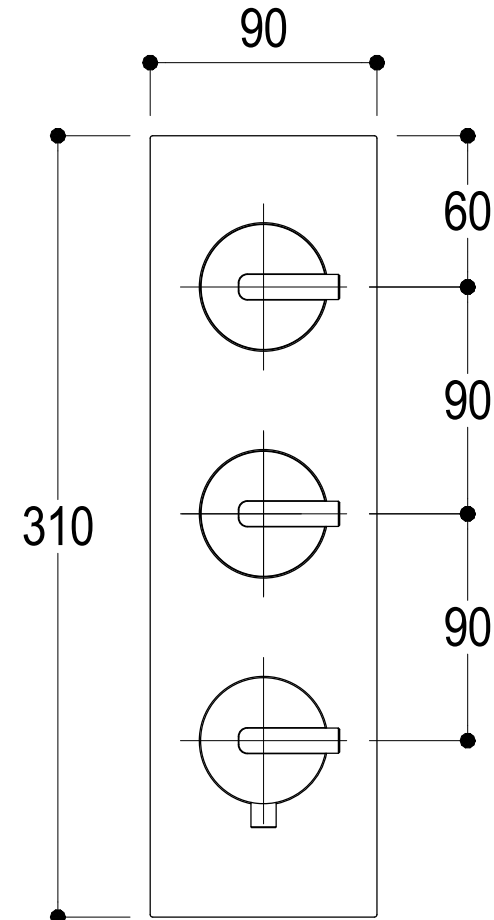

SCHEDA TECNICA / TECHNICAL DATA

RUBINETTERIE RITMONIO S.R.L. si riserva tutti i diritti connessi con il presente documento e con l'oggetto o la materia ivi rappresentati con divieto di riprodurlo, utilizzarlo o renderlo accessibile a terzi in assenza di previa autorizzazione. Disegno CAD non modificabile a mano

Ritmonio
Living a quality experience.
13019 VARALLO - (VC) - ITALY

SERIE DOT316	CODICE PR50HD101	DATA EMISSIONE 15/06/2020
DENOMINAZIONE Mix termostatico ad incasso con deviazione 2 vie Built-in thermostatic mixer with 2 ways diverter		REVISIONE /