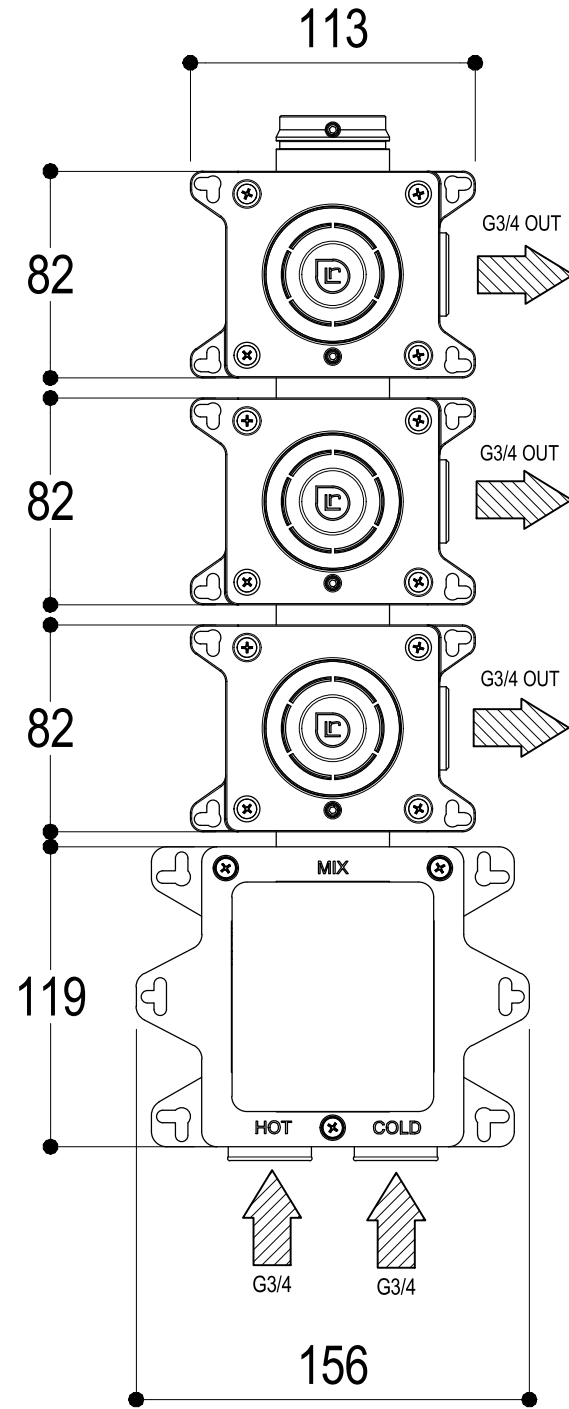

SCHEDA TECNICA / TECHNICAL DATA

RUBINETTERIE RITMONIO S.R.L. si riserva tutti i diritti connessi con il presente documento e con l'oggetto o la materia ivi rappresentati con divieto di riprodurlo, utilizzarlo o renderlo accessibile a terzi in assenza di previa autorizzazione. Disegno CAD non modificabile a mano

Ritmonio
Living a quality experience.
13019 VARALLO - (VC) - ITALY

SERIE	DOT316	CODICE	PR50HF201	DATA EMISSIONE	28/09/18
DENOMINAZIONE	Mix termostatico ad incasso con deviazione 3 vie Built-in thermostatic mixer with 3 ways diverter			REVISIONE	/