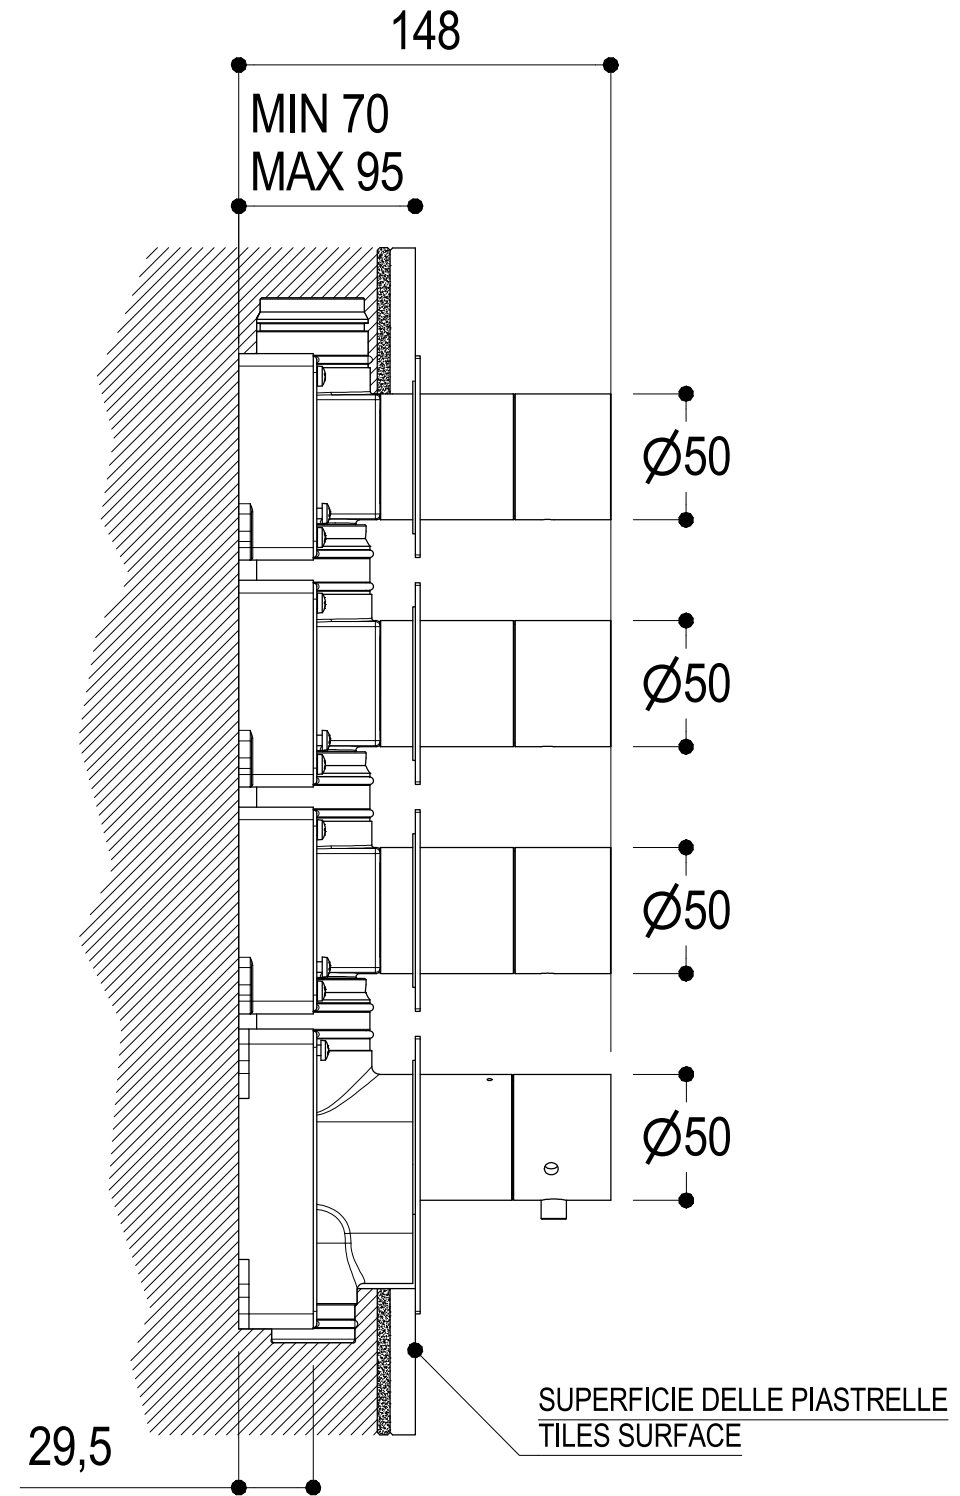

SCHEDA TECNICA / TECHNICAL DATA

RUBINETTERIE RITMONIO S.R.L. si riserva tutti i diritti connessi con il presente documento e con l'oggetto o la materia ivi rappresentati con divieto di riprodurlo, utilizzarlo o renderlo accessibile a terzi in assenza di previa autorizzazione. Disegno CAD non modificabile a mano

Ritmonio
Living a quality experience.
13019 VARALLO - (VC) - ITALY

SERIE	DOT316	CODICE	PR50HF201	DATA EMISSIONE	28/09/18
DENOMINAZIONE	Mix termostatico ad incasso con deviazione 3 vie Built-in thermostatic mixer with 3 ways diverter			REVISIONE	/