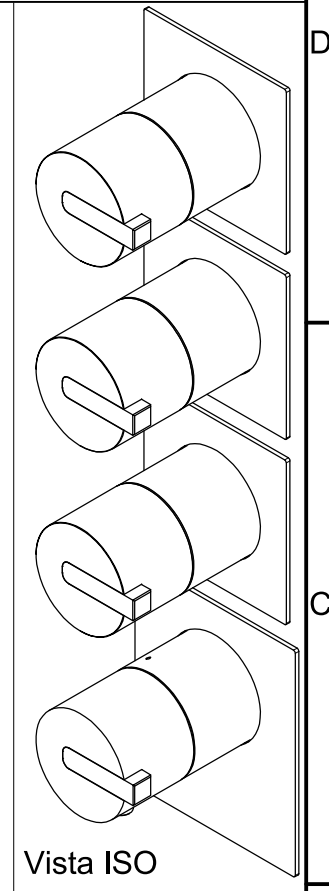

SCHEDA TECNICA / TECHNICAL DATA

RUBINETTERIE RITMONIO S.R.L. si riserva tutti i diritti connessi con il presente documento e con l'oggetto o la materia ivi rappresentati con divieto di riprodurlo, utilizzarlo o renderlo accessibile a terzi in assenza di previa autorizzazione. Disegno CAD non modificabile a mano

Ritmonio
Living a quality experience.
13019 VARALLO - (VC) - ITALY

SERIE	DOT316	CODICE	PR50HF201	DATA EMISSIONE	28/09/18
DENOMINAZIONE	Mix termostatico ad incasso con deviazione 3 vie Built-in thermostatic mixer with 3 ways diverter			REVISIONE	/