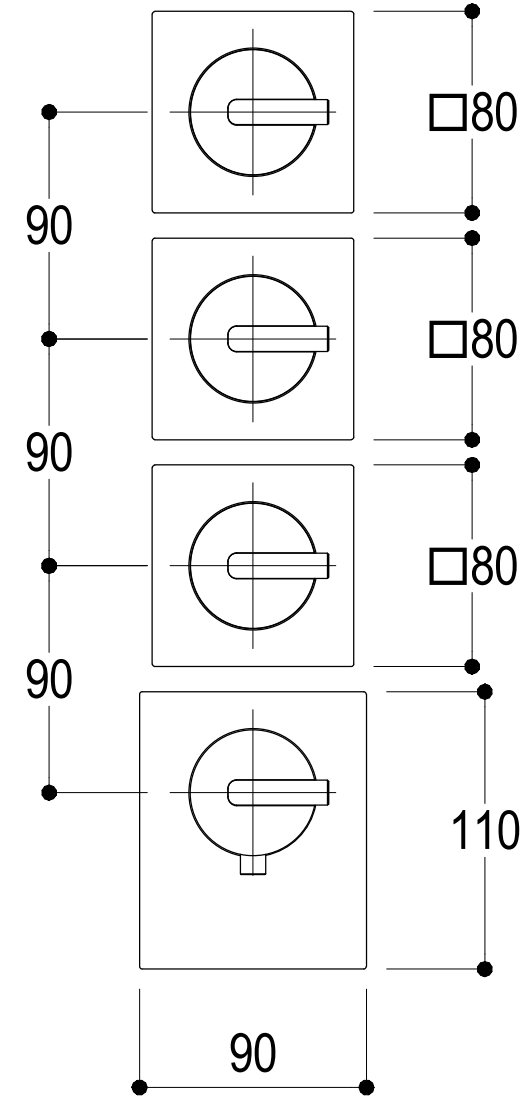

SCHEDA TECNICA / TECHNICAL DATA

RUBINETTERIE RITMONIO S.R.L. si riserva tutti i diritti connessi con il presente documento e con l'oggetto o la materia ivi rappresentati con divieto di riprodurlo, utilizzarlo o renderlo accessibile a terzi in assenza di previa autorizzazione. Disegno CAD non modificabile a mano

Ritmonio
Living a quality experience.
13019 VARALLO - (VC) - ITALY

SERIE	DOT316	CODICE	PR50HF201	DATA EMISSIONE	28/09/18
DENOMINAZIONE	Mix termostatico ad incasso con deviazione 3 vie Built-in thermostatic mixer with 3 ways diverter			REVISIONE	/