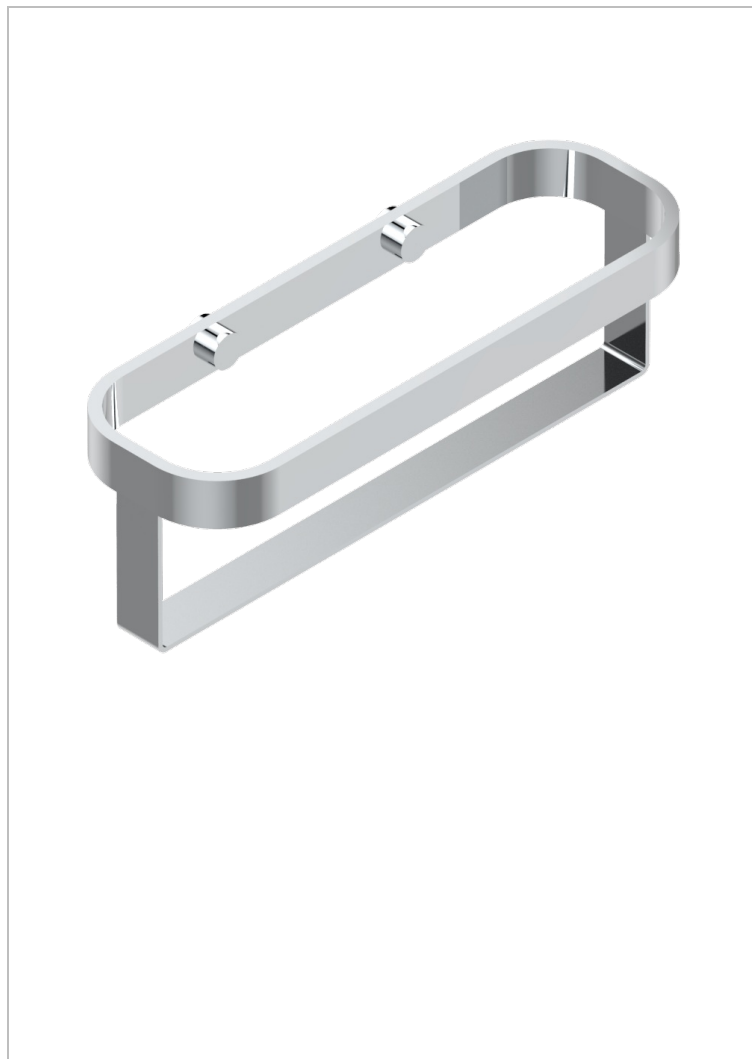

# BEYOND CRYSTAL С ПРОЗРАЧНЫМ ХРУСТАЛЕМ

U6F-611

Настенная подставка большого размера для шампуней и гелей для душа

THG<sup>®</sup>  
PARIS

## ХАРАКТЕРИСТИКИ

- Beyond crystal с прозрачным хрусталём
- Настенная подставка большого размера для шампуней и гелей для душа