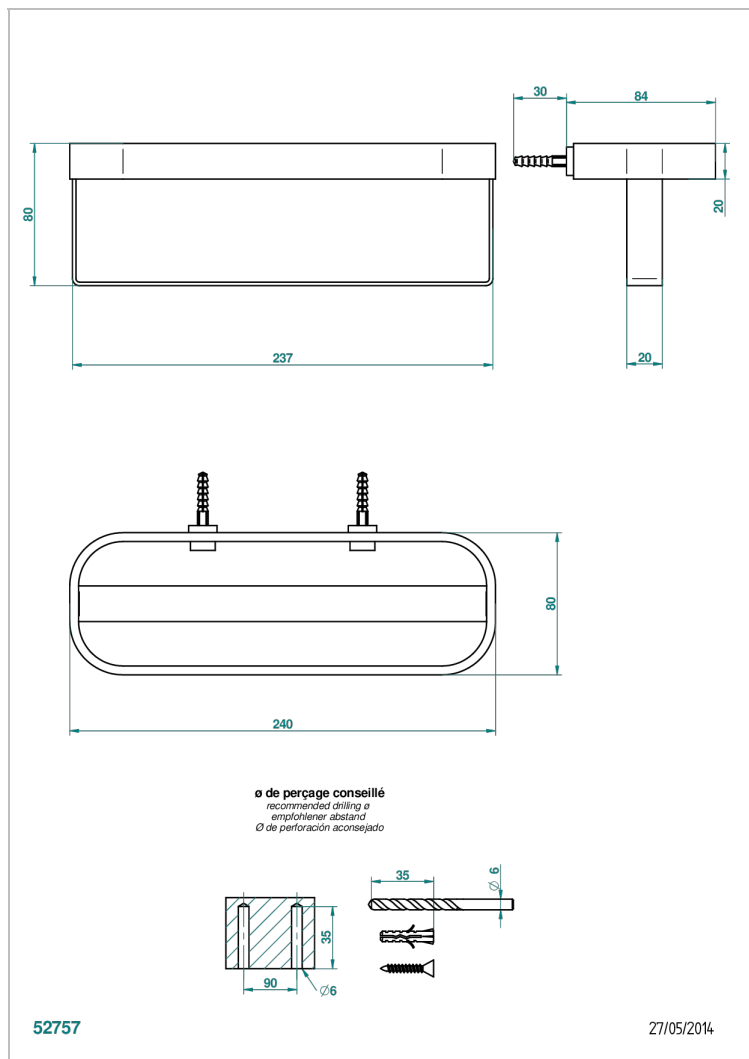

# BEYOND CRYSTAL С ПРОЗРАЧНЫМ ХРУСТАЛЕМ

U6F-611

Настенная подставка большого размера для шампуней и гелей для душа

THG<sup>®</sup>  
PARIS