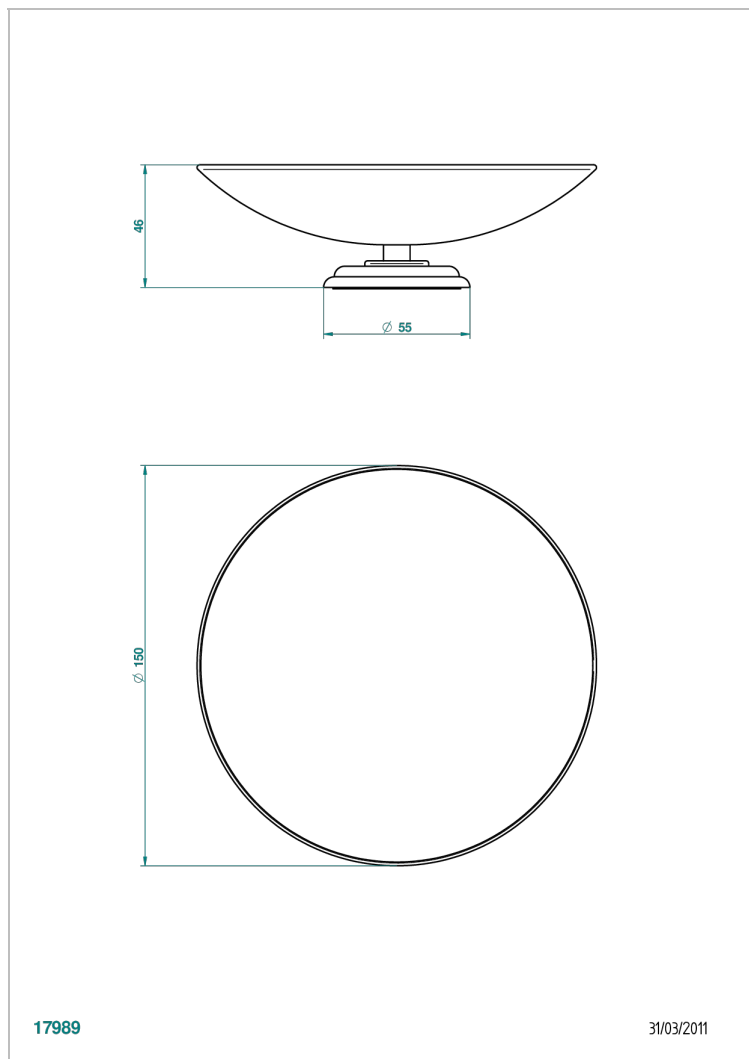

ITHAQUE С ПЛАТИНОВЫМ ДЕКОРОМ

A7B-544GM

Мыльница на подставке, диаметр : 150 мм

THG[®]
PARIS

17989

31/03/2011

ХАРАКТЕРИСТИКИ

- Ithaque с платиновым декором
- Мыльница на подставке, диаметр : 150 мм