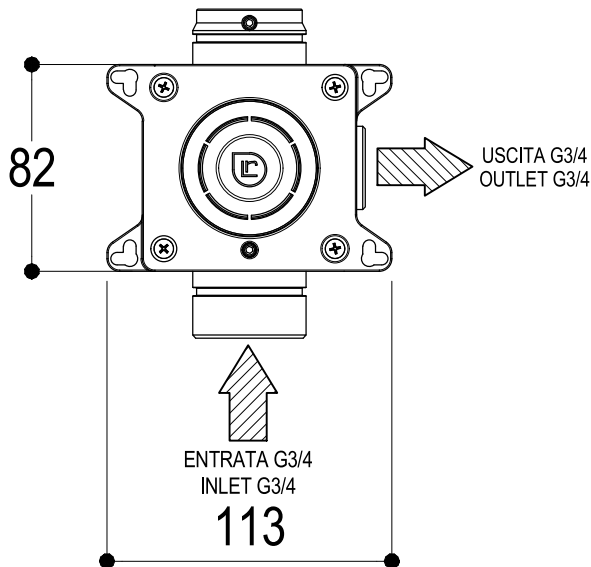

# SCHEDA TECNICA / TECHNICAL DATA

RUBINETTERIE RITMONIO S.R.L. si riserva tutti i diritti connessi con il presente documento e con l'oggetto o la materia ivi rappresentati con divieto di riprodurlo, utilizzarlo o renderlo accessibile a terzi in assenza di previa autorizzazione. Disegno CAD non modificabile a mano

**Ritmonio**  
Living a quality experience.  
13019 VARALLO - (VC) - ITALY

SERIE DOT316

CODICE PR50JA201

DATA EMISSIONE 01/10/18

DENOMINAZIONE Rubinetto d'arresto ad incasso  
Built-in stop valve

REVISIONE /  
/