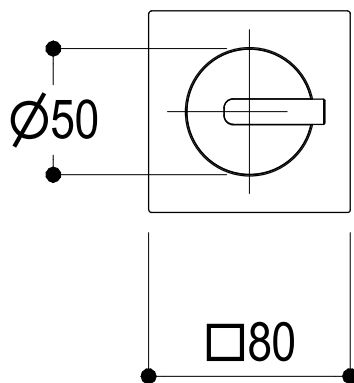

# SCHEDA TECNICA / TECHNICAL DATA

RUBINETTERIE RITMONIO S.R.L. si riserva tutti i diritti connessi con il presente documento e con l'oggetto o la materia ivi rappresentati con divieto di riprodurlo, utilizzarlo o renderlo accessibile a terzi in assenza di previa autorizzazione. Disegno CAD non modificabile a mano

**Ritmonio**  
Living a quality experience.  
13019 VARALLO - (VC) - ITALY

SERIE DOT316

CODICE PR50JA201

DATA EMISSIONE 01/10/18

DENOMINAZIONE Rubinetto d'arresto ad incasso  
Built-in stop valve

REVISIONE /  
/