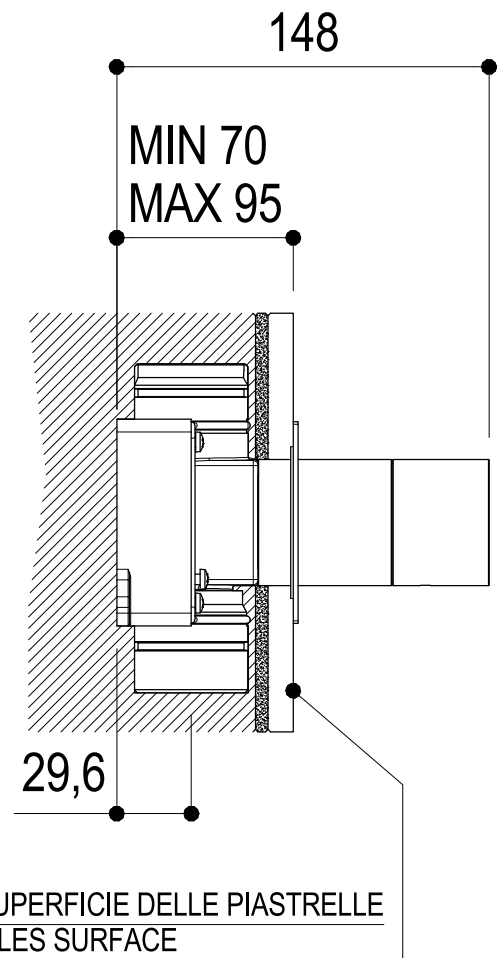

# SCHEDA TECNICA / TECHNICAL DATA

RUBINETTERIE RITMONIO S.R.L. si riserva tutti i diritti connessi con il presente documento e con l'oggetto o la materia ivi rappresentati con divieto di riprodurlo, utilizzarlo o renderlo accessibile a terzi in assenza di previa autorizzazione. Disegno CAD non modificabile a mano

**Ritmonio**  
Living a quality experience.  
13019 VARALLO - (VC) - ITALY

SERIE DOT316

CODICE PR50JA201

DATA EMISSIONE 01/10/18

DENOMINAZIONE Rubinetto d'arresto ad incasso  
Built-in stop valve

REVISIONE /  
/