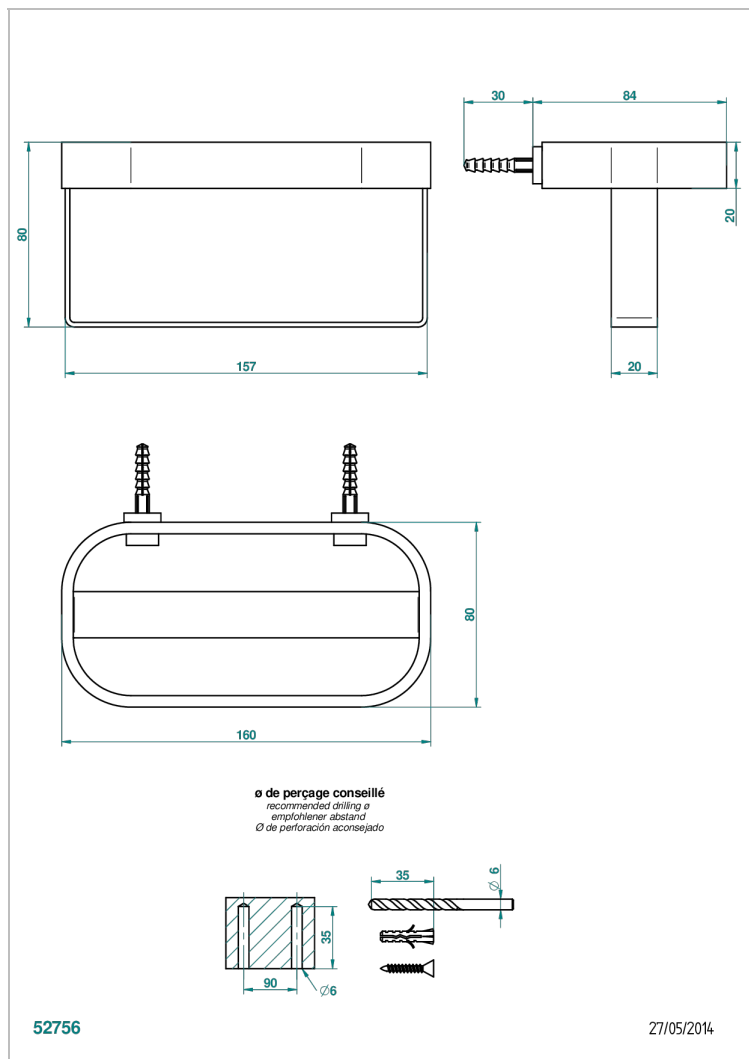

BEYOND CRYSTAL С КРАСНЫМ ХРУСТАЛЕМ

U6H-610

Настенная подставка для шампуней и гелей для душа

THG[®]
PARIS

ХАРАКТЕРИСТИКИ

- Beyond crystal с красным хрусталём
- Настенная подставка для шампуней и гелей для душа