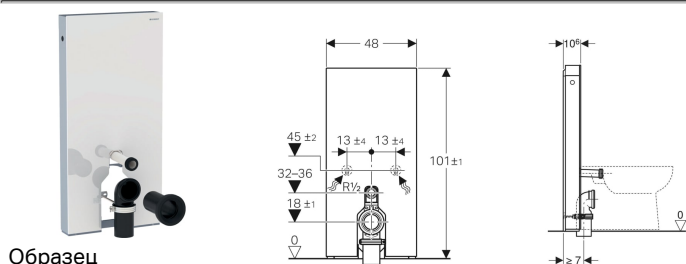

Сантехнический модуль Geberit Monolith для напольного унитаза, 101 см, передняя обшивка из стекла

Цели применения

- Для напольных соединительных элементов
- Для ремонта, перестроек и строительства
- Для настенных креплений с высотой стекания 18 см
- Для напольных унитазов с высотой подвода воды для смыва 32–36 см от пола согласно DIN EN 33
- Для замены смывного бачка наружного низкого монтажа
- Для замены напольных унитазов в сборе со смывными бачками наружного монтажа
- Для подсоединения напольного унитаза-биде Geberit AquaClean Tuma
- Для подсоединения крышек-биде Geberit AquaClean, с принадлежностями
- Для монтажа на готовый пол
- Для монтажа при гипсокартонных и капитальных стенах

Характеристики

- Двойной смыв

Объем поставки

- Комплект соединительных патрубков с 2 угловыми запорными вентилями 1/2"
- Удлинитель колена смыва 160 мм
- Манжета из EPDM, \varnothing 44/55 мм
- Соединительный патрубок из ПНД, \varnothing 90 мм

- Возможно выравнивание со строительными допусками
- Смывной бачок с противоконденсатной изоляцией
- Боковая обшивка из матированного алюминия
- Самонесущий
- Регулируемый объем воды для смыва
- Подвод воды снизу
- Возможен подвод воды сбоку с помощью принадлежностей