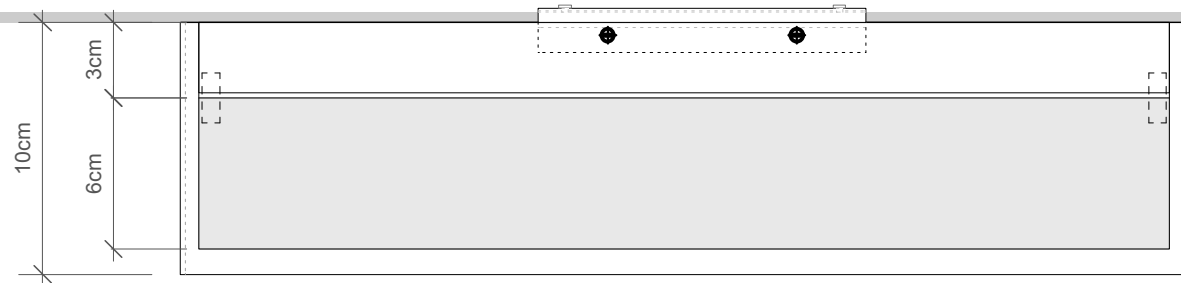

DECOR WALTHER

Draufsicht Wandmontage
Top view wall fastening

Rückansicht Wandmontage
Back view wall fastening

Draufsicht Spiegelmontage
Top view mirror fastening

Rückansicht Spiegelmontage
Back view mirror fastening

BOX 40
Wandleuchte
Wall light

BOX 1-40
Spiegelleuchte
Clip on light for
mirror

M 1 : 3

Chrom / Nickel
satiert / Silber
matt
Chrome / Nickel satin /
Silver matt

5 . 40 . 10 cm

2 x R7s 78 mm
100 W max.
Leuchtmittel
exklusive
Glas weiß matt