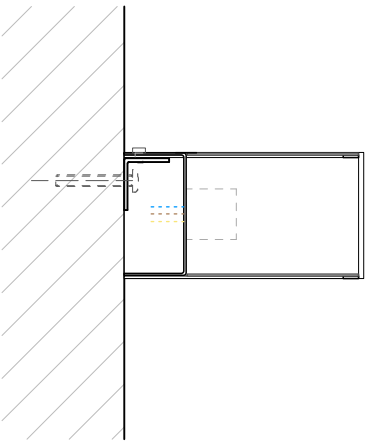

DECOR WALTHER

Draufsicht Wandmontage
Top view wall fastening

Rückansicht Wandmontage
Back view wall fastening

Draufsicht Spiegelmontage
Top view mirror fastening

Rückansicht Spiegelmontage
Back view mirror fastening

BOX 40
Wandleuchte
Wall light

BOX 1-40
Spiegelleuchte
Clip on light for
mirror

M 1 : 3

Chrom / Nickel
satiert / Silber
matt
Chrome / Nickel satin /
Silver matt

5 . 40 . 10 cm

2 x R7s 78 mm
100 W max.
Leuchtmittel
exklusive
Glas weiß matt