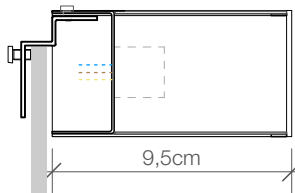

DECOR WALTHER

Draufsicht Wandmontage
Top view wall fastening

Rückansicht Wandmontage
Back view wall fastening

Draufsicht Spiegelmontage
Top view mirror fastening

Rückansicht Spiegelmontage
Back view mirror fastening

BOX 40
Wandleuchte
Wall light

BOX 1-40
Spiegelleuchte
Clip on light for
mirror

M 1 : 3

Chrom / Nickel
satiert / Silber
matt
Chrome / Nickel satin /
Silver matt

5 . 40 . 10 cm

2 x R7s 78 mm
100 W max.
Leuchtmittel
exklusive
Glas weiß matt