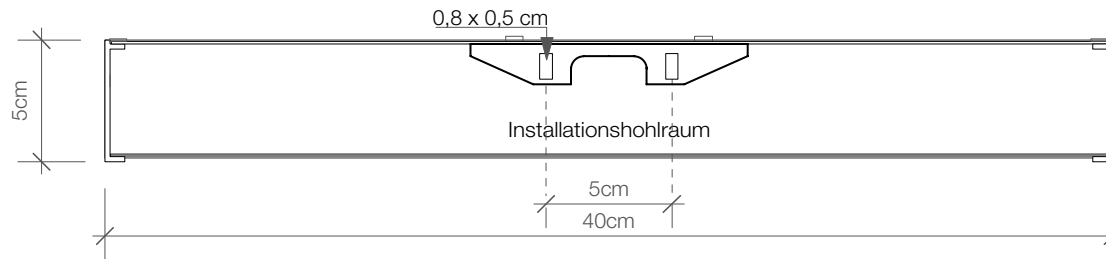

DECOR WALTHER

Draufsicht Wandmontage
Top view wall fastening

Rückansicht Wandmontage
Back view wall fastening

Draufsicht Spiegelmontage
Top view mirror fastening

Rückansicht Spiegelmontage
Back view mirror fastening

BOX 40
Wandleuchte
Wall light

BOX 1-40
Spiegelleuchte
Clip on light for
mirror

M 1 : 3

Chrom / Nickel
satiert / Silber
matt
Chrome / Nickel satin /
Silver matt

5 . 40 . 10 cm

2 x R7s 78 mm
100 W max.
Leuchtmittel
exklusive
Glas weiß matt

Lamp not included
Glass white mat

Alle Angaben ohne Gewähr.
Maß und Modelländerungen
vorbehalten.
All information without engagement.
Measurement and changes
conditionally.