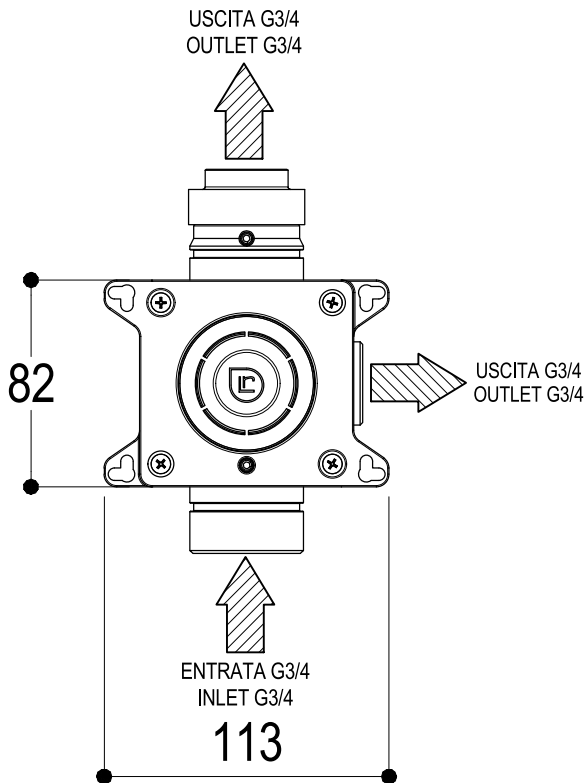

# SCHEDA TECNICA / TECHNICAL DATA

RUBINETTERIE RITMONIO S.R.L. si riserva tutti i diritti connessi con il presente documento e con l'oggetto o la materia ivi rappresentati con divieto di riprodurlo, utilizzarlo o renderlo accessibile a terzi in assenza di previa autorizzazione. Disegno CAD non modificabile a mano

SERIE	DOT316	CODICE	PR50JA202	DATA EMISSIONE	02/10/18
DENOMINAZIONE	Rubinetto d'arresto ad incasso Built-in stop valve			REVISIONE	/
					/