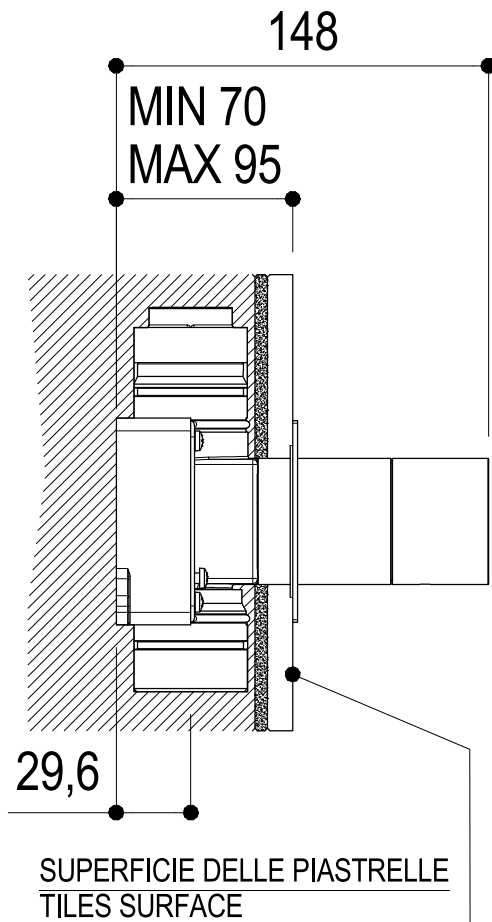

# SCHEDA TECNICA / TECHNICAL DATA

RUBINETTERIE RITMONIO S.R.L. si riserva tutti i diritti connessi con il presente documento e con l'oggetto o la materia ivi rappresentati con divieto di riprodurlo, utilizzarlo o renderlo accessibile a terzi in assenza di previa autorizzazione. Disegno CAD non modificabile a mano

SERIE	DOT316	CODICE	PR50JA202	DATA EMISSIONE	02/10/18
DENOMINAZIONE	Rubinetto d'arresto ad incasso Built-in stop valve			REVISIONE	/
					/