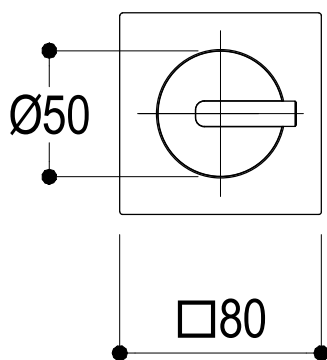

# SCHEDA TECNICA / TECHNICAL DATA

RUBINETTERIE RITMONIO S.R.L. si riserva tutti i diritti connessi con il presente documento e con l'oggetto o la materia ivi rappresentati con divieto di riprodurlo, utilizzarlo o renderlo accessibile a terzi in assenza di previa autorizzazione. Disegno CAD non modificabile a mano

SERIE	DOT316	CODICE	PR50JA202	DATA EMISSIONE	02/10/18
DENOMINAZIONE	Rubinetto d'arresto ad incasso Built-in stop valve			REVISIONE	/
					/