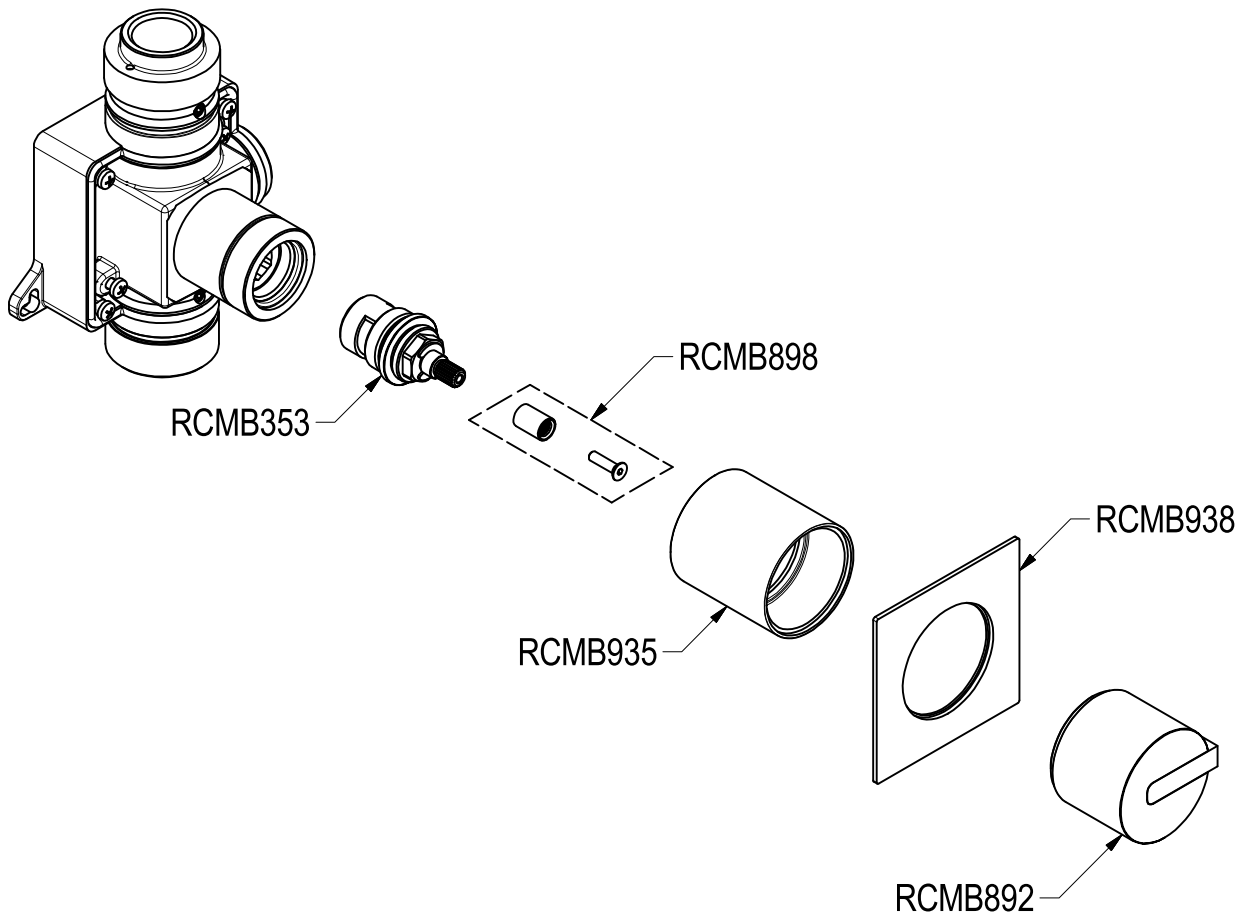

SCHEDA TECNICA / TECHNICAL DATA

RUBINETTERIE RITMONIO S.R.L. si riserva tutti i diritti connessi con il presente documento e con l'oggetto o la materia ivi rappresentati con divieto di riprodurlo, utilizzarlo o renderlo accessibile a terzi in assenza di previa autorizzazione. Disegno CAD non modificabile a mano

Ritmonio
Living a quality experience.
13019 VARALLO - (VC) - ITALY

SERIE DOT316

CODICE PR50JA202

DATA EMISSIONE 13/09/18

DENOMINAZIONE Rubinetto d'arresto
Built-in stop valve

REVISIONE /
/