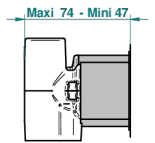

1900

G25-6561B

Trim only for wall mixer with complete handshower on hook

Compatible avec

5840/MA
5840/MA/W

50933

19/10/2018

ХАРАКТЕРИСТИКИ

- 1900
- Trim only for wall mixer with complete handshower on hook

ТЕХНИЧЕСКИЕ ХАРАКТЕРИСТИКИ

- Recommandé : 3 bars (max. 5 bars) - Advised : 43,5 psi (max. 72 psi)
- 9,5 l/min à 3 bars (2.5 gpm at 43.5 psi)