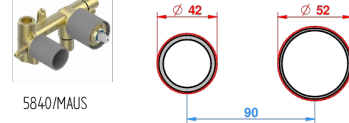

1900

G25-6561B

Trim only for wall mixer with complete handshower on hook

Compatible avec

5840/MA
5840/MA/W

50933

19/10/2018

ХАРАКТЕРИСТИКИ

- 1900
- Trim only for wall mixer with complete handshower on hook

ТЕХНИЧЕСКИЕ ХАРАКТЕРИСТИКИ

- Recommandé : 3 bars (max. 5 bars) - Advised : 43,5 psi (max. 72 psi)
- 9,5 l/min à 3 bars (2.5 gpm at 43.5 psi)