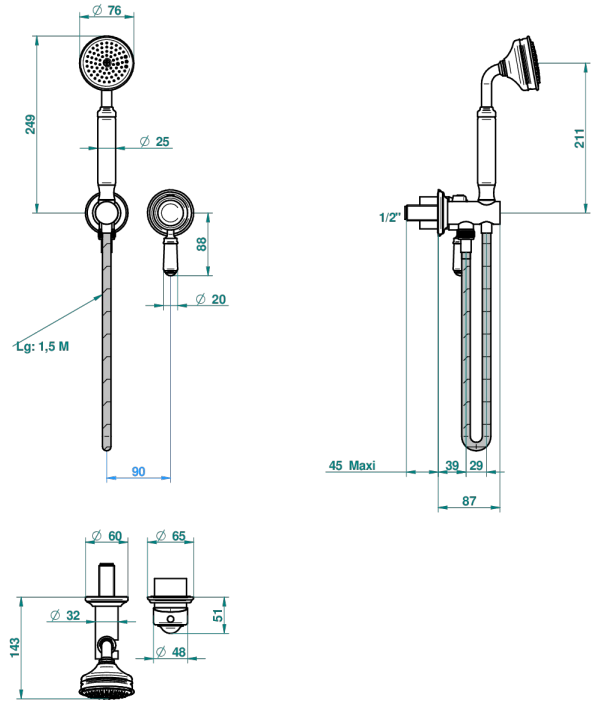

1900

G25-6561B

Trim only for wall mixer with complete handshower on hook

Compatible avec

5840/MA
5840/MA/W

50933

19/10/2018

ХАРАКТЕРИСТИКИ

- 1900
- Trim only for wall mixer with complete handshower on hook

ТЕХНИЧЕСКИЕ ХАРАКТЕРИСТИКИ

- Recommandé : 3 bars (max. 5 bars) - Advised : 43,5 psi (max. 72 psi)
- 9,5 l/min à 3 bars (2.5 gpm at 43.5 psi)