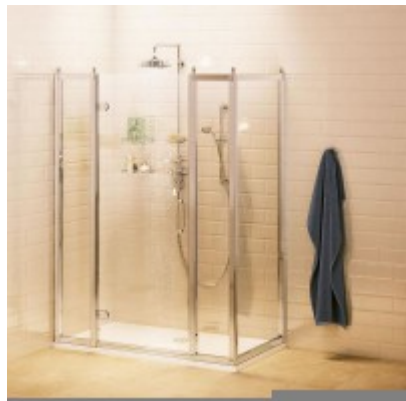

# Burlington®

ДВЕРЬ НА ПЕТЛЯХ 80СМ С ДОП.ПАНЕЛЬЮ 20СМ И БОКОВЫМ ЭКРАНОМ 90 СМ

- C20** Дверь на петлях 800мм (760-800мм), цвет Хром
- C15** Доп. панель 200мм (235-255мм), цвет Хром
- C14** Боковой экран 900мм (865-885мм), цвет Хром