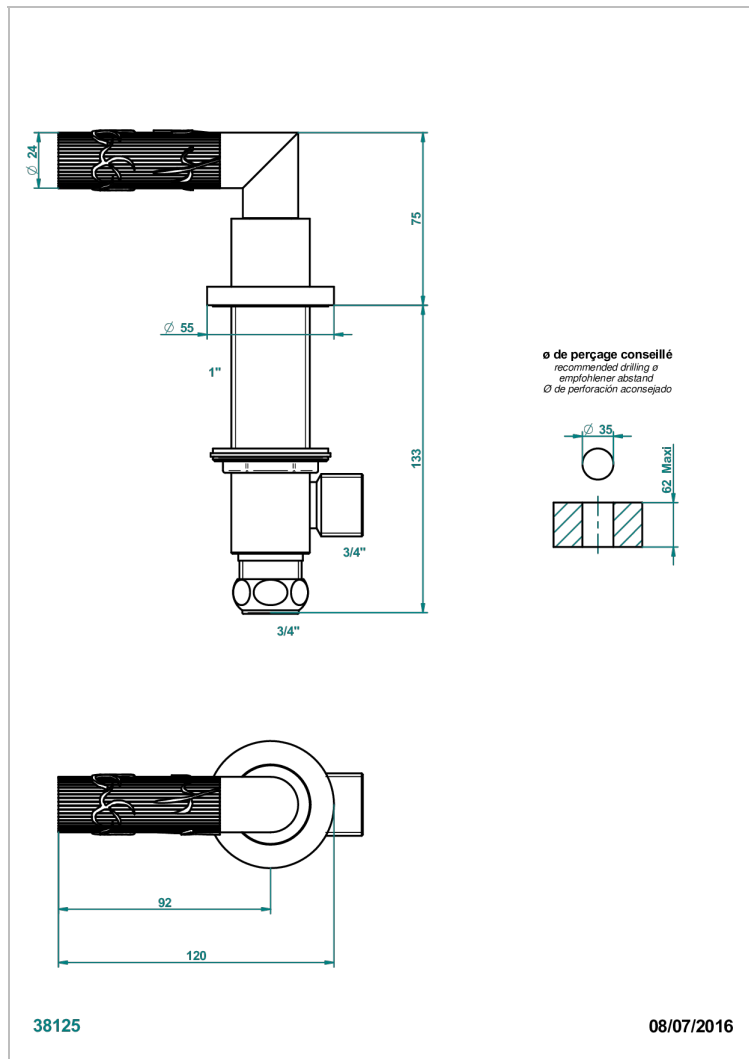

# ВАМБОУ С ХРУСТАЛЕМ ЯНТАРНОГО ЦВЕТА

A34-36/H

Вентиль 3/4" наобртный для горячей воды

THG<sup>®</sup>  
PARIS

## ХАРАКТЕРИСТИКИ

- Bambou с хрусталём янтарного цвета
- Вентиль 3/4" наобртный для горячей воды