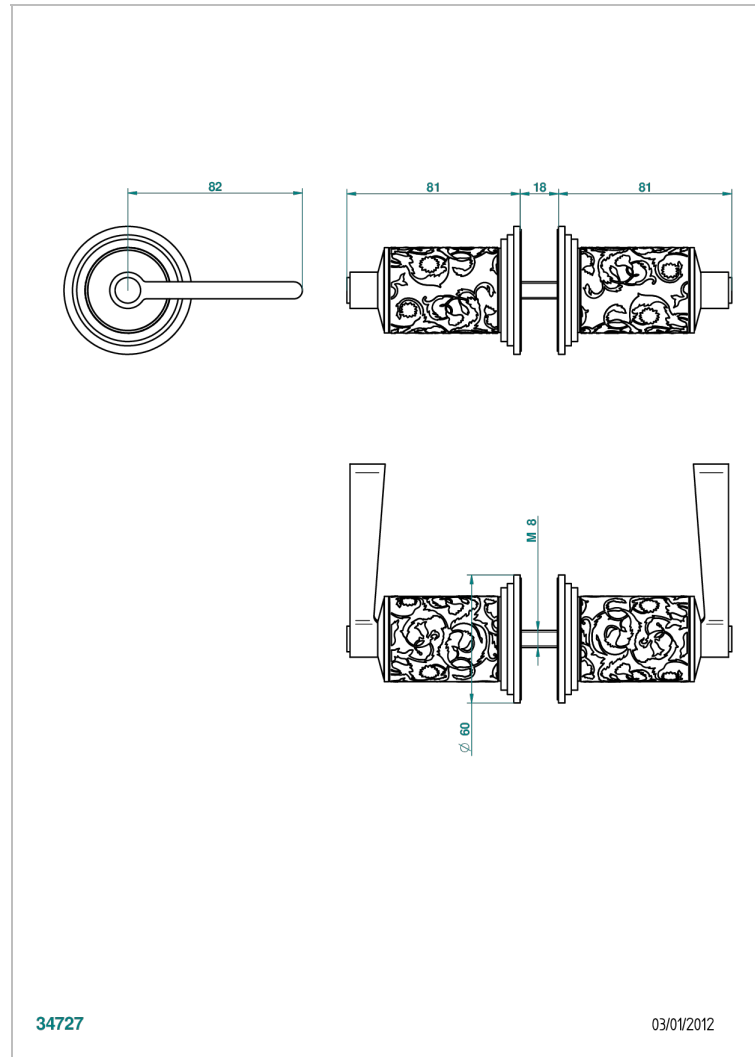

FRIVOLE С РУКОЯТКАМИ

G2S-638V

Ручки большие, пара

THG[®]
PARIS

ХАРАКТЕРИСТИКИ

- Frivole с ручьятками
- Ручки большие, пара

ДОСТУПНЫЕ ВАРИАНТЫ ПОКРЫТИЙ

Blush PVD - H62
Graphite PVD - H64
Matt Umber PVD - H67
Matt blush PVD - H60
Matt graphite PVD - H65
Umber PVD - H66

Аранья (чёрный никель) - D24
Золото - F01
Матовое золото - F07
Матовое светлое золото - F31
Матовый никель - C01
Матовый хром - C02

Никель - B01
Покрытие PVD бронза - F33
Покрытие PVD золотистый цвет - H52
Покрытие PVD латунь - H49
Покрытие PVD матовая бронза - F34
Покрытие PVD матовая латунь - H50