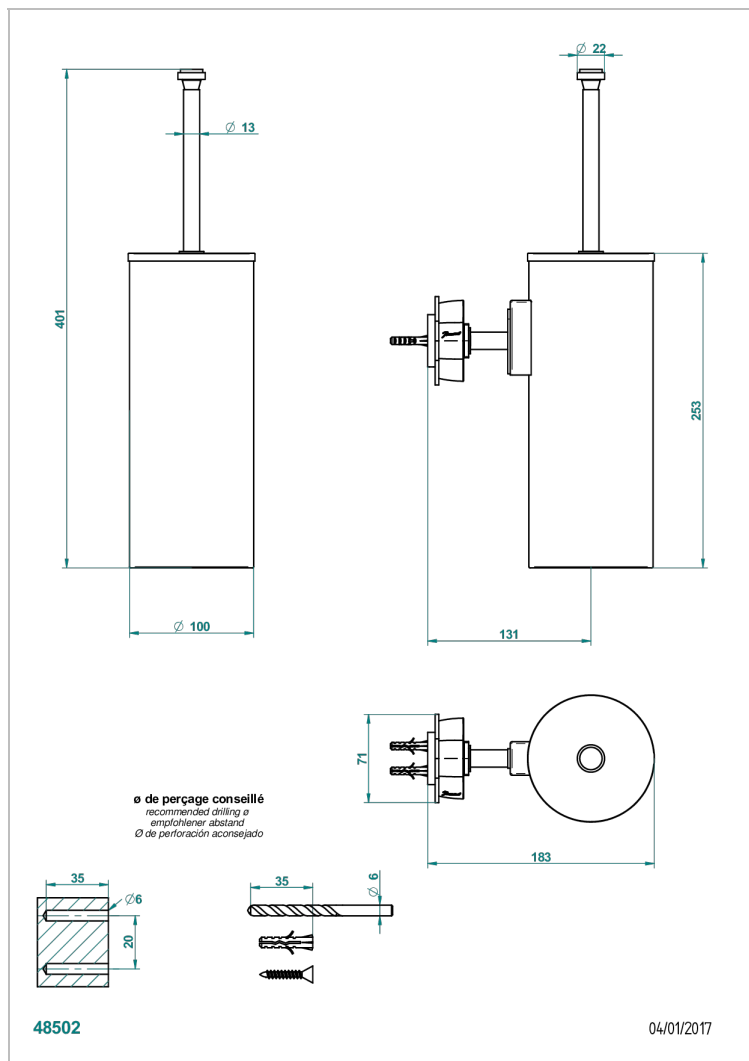

# ПЕТАЛЕ DE CRISTAL, ЧЕРНЫЙ ХРУСТАЛЬ

U6D-4720C

Стакан настенный и щётка для унитаза с крышкой

THG<sup>®</sup>  
PARIS