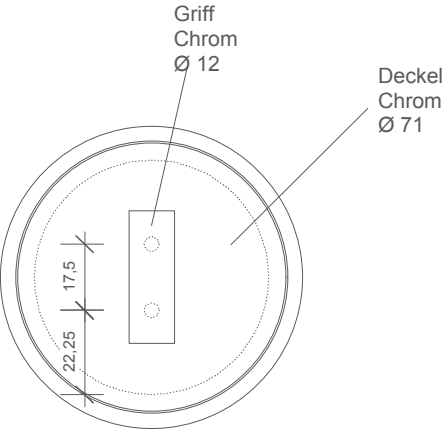

DECOR WALTHER

STONE DMD S

Dose mit Deckel
klein
*Multi-purpose box with
lid small*

M 1 : 2

Ø 8,2 . 11,2 cm

Weiss
White

Chrom
Chrome

Alle Angaben ohne Gewähr.
Maß und Modelländerungen
vorbehalten.
*All information without
engagement. Measurement
and changes conditionally.*

Draufsicht
Top view

Deckel
Chrom
Ø 71

Frontansicht
Front view