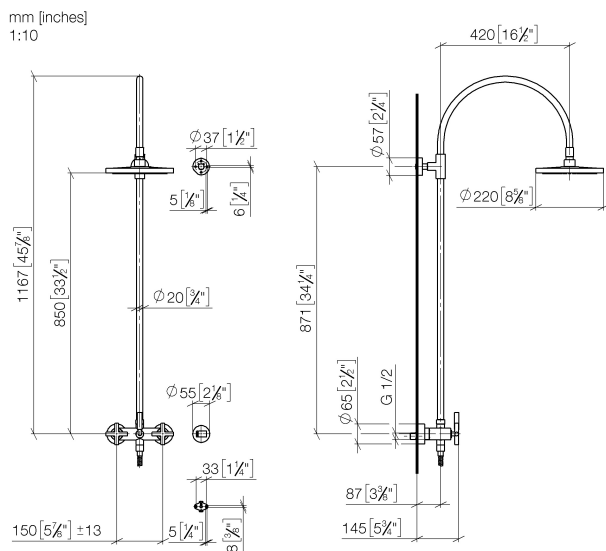

Душ - Tara.

Душевая стойка с душевым смесителем - платина

Артикульный номер: 26 632 892-08

- вылет душа со стойкой 420 мм
- верхний душ: дождевая струя
- тропический верхний душ Ø 220 мм
- Верхний душ с системой защиты от известковых отложений
- расход душа макс. 8,6 л/мин
- поворотный переключатель душевая стойка / ручной душ
- высота от смесителя до верхнего душа (до нижнего края) 850 мм
- высота от смесителя до верхней точки стойки 1167 мм
- розетка для душевой штанги Ø 55 мм
- розетка для настенного крепления Ø 57 мм
- розетка для душевого смесителя Ø 65 мм
- штихмас 150 мм ± 13 мм
- Металлический душевой шланг 1500 мм
- присоединение 1/2"
- Группа смесителей согл. DIN 4109: 1
- В данное изделие ручной душ не входит!
- Защищён от обратного потока.

платина

размерный чертеж

Все величины в мм / дюймах = мм x 0,0394