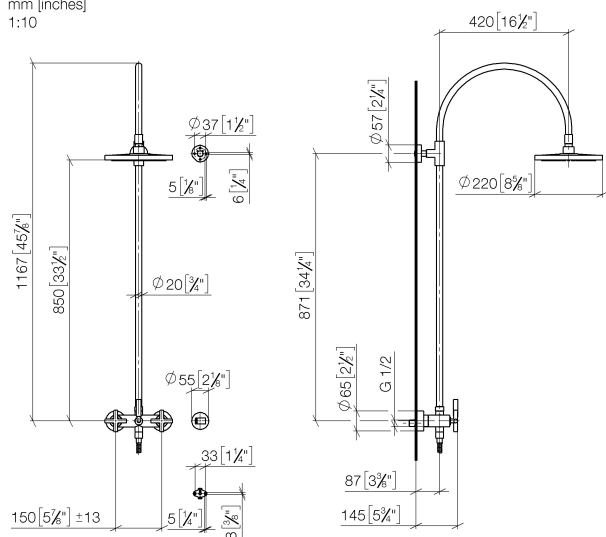

Душ - Tara.

Душевая стойка с душевым смесителем - платина

Артикульный номер: 26 632 892-08

- вылет душа со стойкой 420 мм
- верхний душ: дождевая струя
- тропический верхний душ Ø 220 мм
- Верхний душ с системой защиты от известковых отложений
- расход душа макс. 8,6 л/мин
- поворотный переключатель душевая стойка / ручной душ
- высота от смесителя до верхнего душа (до нижнего края) 850 мм
- высота от смесителя до верхней точки стойки 1167 мм
- розетка для душевой штанги Ø 55 мм
- розетка для настенного крепления Ø 57 мм
- розетка для душевого смесителя Ø 65 мм
- штихмас 150 мм ± 13 мм
- Металлический душевой шланг 1500 мм
- присоединение 1/2"
- Группа смесителей согл. DIN 4109: 1
- В данное изделие ручной душ не входит!
- Защищён от обратного потока.

платина

размерный чертеж

mm [inches]
1:10

Все величины в мм / дюймах = мм x 0,0394

Душ - Tara.

Душевая стойка с душевым смесителем - платина

Артикульный номер: 26 632 892-08

график расхода

Душ - Tara.

Душевая стойка с душевым смесителем - платина

Артикульный номер: 26 632 892-08

Другие варианты поверхностей

хром

26 632 892-00

платина матовая

26 632 892-06