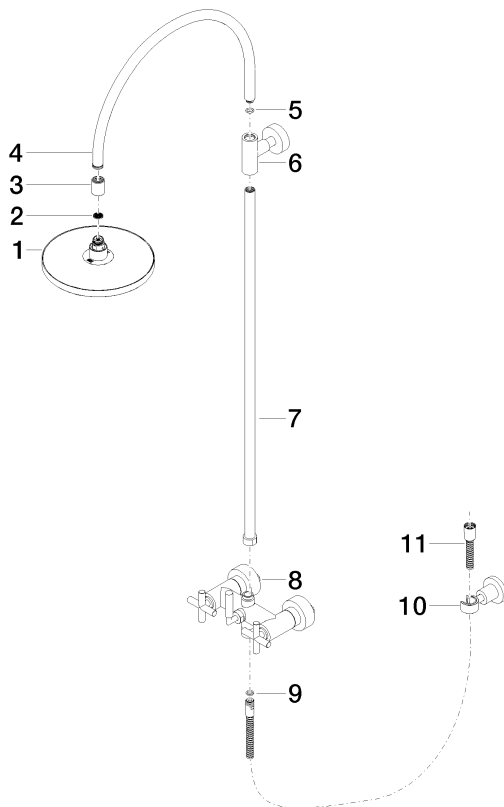

Душ - Tara.

Душевая стойка с душевым смесителем - платина

Артикульный номер: 26 632 892-08

- вылет душа со стойкой 420 мм
- верхний душ: дождевая струя
- тропический верхний душ Ø 220 мм
- Верхний душ с системой защиты от известковых отложений
- расход душа макс. 8,6 л/мин
- поворотный переключатель душевая стойка / ручной душ
- высота от смесителя до верхнего душа (до нижнего края) 850 мм
- высота от смесителя до верхней точки стойки 1167 мм
- розетка для душевой штанги Ø 55 мм
- розетка для настенного крепления Ø 57 мм
- розетка для душевого смесителя Ø 65 мм
- штихмас 150 мм ± 13 мм
- Металлический душевой шланг 1500 мм
- присоединение 1/2"
- Группа смесителей согл. DIN 4109: 1
- В данное изделие ручной душ не входит!
- Защищён от обратного потока.

платина

Душ - Tara.

Душевая стойка с душевым смесителем - платина

Артикульный номер: 26 632 892-08

размерный чертеж

Все величины в мм / дюймах = мм x 0,0394

график расхода

Душ - Tara.

26 632 892-28

чёрный матовый

26 632 892-33

Dark Platinum matt

26 632 892-99

Другие поверхности по запросу (x-tra Service)

Душ - Tara.

Душевая стойка с душевым смесителем - платина

Артикульный номер: 26 632 892-08

Спецификация запасных частей

№	Артикульный №	Наименование	Расходуемое кол-во
1	04 12 05 092 00-08	Верхний душ Ø 220 мм - платина	1
2	09 23 01 039 90	Ситовое уплотнение Ø 19 x 5,5 мм -	1
3	09 24 03 177 20-08	Подключение Ø 25 x 30 мм - платина	1
4	04 28 22 097 20-08	Излив 297 x 447 x 29 мм - платина	1
5	09 14 10 011 90	O-Ring EPDM 70 11,0 x 2,5 мм -	1
6	90 17 11 037 00-08		1
7	90 28 22 096 00-08		1
8	04 17 10 020 01-08	Подключение 200 x 215 x 140 мм - платина	1
9	09 14 20 026 90	Прокладка Centellen WS 3820 14 x 8 x 2 мм Centellen WS 3820 -	1
10	28 050 892-08	держатель для душа - платина	1
11	28 304 970-08	Металлический шланг для душа 1/2" x 3/8" x 1500 мм - платина	1