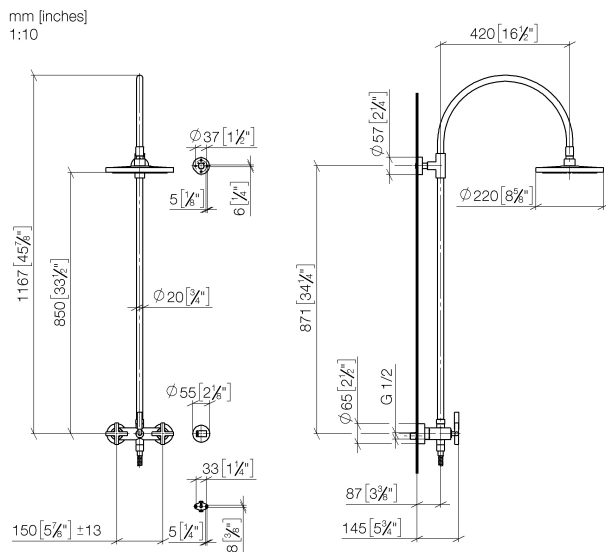

Душ - Tara.

Душевая стойка с душевым смесителем - платина

Артикульный номер: 26 632 892-08

- вылет душа со стойкой 420 мм
- верхний душ: дождевая струя
- тропический верхний душ Ø 220 мм
- Верхний душ с системой защиты от известковых отложений
- расход душа макс. 8,6 л/мин
- поворотный переключатель душевая стойка / ручной душ
- высота от смесителя до верхнего душа (до нижнего края) 850 мм
- высота от смесителя до верхней точки стойки 1167 мм
- розетка для душевой штанги Ø 55 мм
- розетка для настенного крепления Ø 57 мм
- розетка для душевого смесителя Ø 65 мм
- штихмас 150 мм ± 13 мм
- Металлический душевой шланг 1500 мм
- присоединение 1/2"
- Группа смесителей согл. DIN 4109: 1
- В данное изделие ручной душ не входит!
- Защищён от обратного потока.

платина

Душ - Tara.

Душевая стойка с душевым смесителем - платина

Артикульный номер: 26 632 892-08

размерный чертеж

Все величины в мм / дюймах = мм x 0,0394

график расхода

Душ - Tara.

Душевая стойка с душевым смесителем - платина

Артикульный номер: 26 632 892-08

Другие варианты поверхностей

хром

26 632 892-00

платина матовая

26 632 892-06

латунь сатинированная

Артикульный номер: 26 632 892-08

Спецификация запасных частей

№	Артикульный №	Наименование	Расходуемое кол-во
1	04 12 05 092 00-08	Верхний душ Ø 220 мм - платина	1
2	09 23 01 039 90	Ситовое уплотнение Ø 19 x 5,5 мм -	1
3	09 24 03 177 20-08	Подключение Ø 25 x 30 мм - платина	1
4	04 28 22 097 20-08	Излив 297 x 447 x 29 мм - платина	1
5	09 14 10 011 90	O-Ring EPDM 70 11,0 x 2,5 мм -	1
6	90 17 11 037 00-08		1
7	90 28 22 096 00-08		1
8	04 17 10 020 01-08	Подключение 200 x 215 x 140 мм - платина	1
9	09 14 20 026 90	Прокладка Centellen WS 3820 14 x 8 x 2 мм Centellen WS 3820 -	1
10	28 050 892-08	держатель для душа - платина	1
11	28 304 970-08	Металлический шланг для душа 1/2" x 3/8" x 1500 мм - платина	1