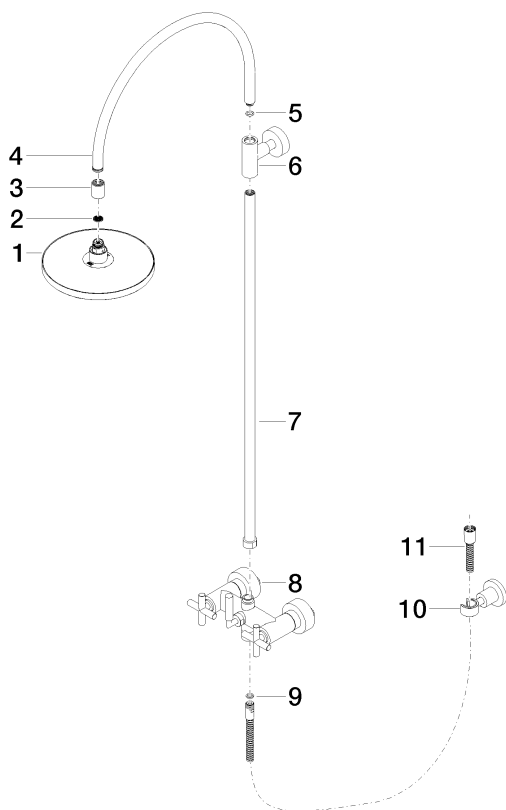

Душ - Tara.

Душевая стойка с душевым смесителем - платина

Артикульный номер: 26 632 892-08

Спецификация запасных частей

№	Артикульный №	Наименование	Расходуемое кол-во
1	04 12 05 092 00-08	Верхний душ Ø 220 мм - платина	1
2	09 23 01 039 90	Ситовое уплотнение Ø 19 x 5,5 мм -	1
3	09 24 03 177 20-08	Подключение Ø 25 x 30 мм - платина	1
4	04 28 22 097 20-08	Излив 297 x 447 x 29 мм - платина	1
5	09 14 10 011 90	O-Ring EPDM 70 11,0 x 2,5 мм -	1
6	90 17 11 037 00-08		1
7	90 28 22 096 00-08		1
8	04 17 10 020 01-08	Подключение 200 x 215 x 140 мм - платина	1
9	09 14 20 026 90	Прокладка Centellen WS 3820 14 x 8 x 2 мм Centellen WS 3820 -	1
10	28 050 892-08	держатель для душа - платина	1
11	28 304 970-08	Металлический шланг для душа 1/2" x 3/8" x 1500 мм - платина	1