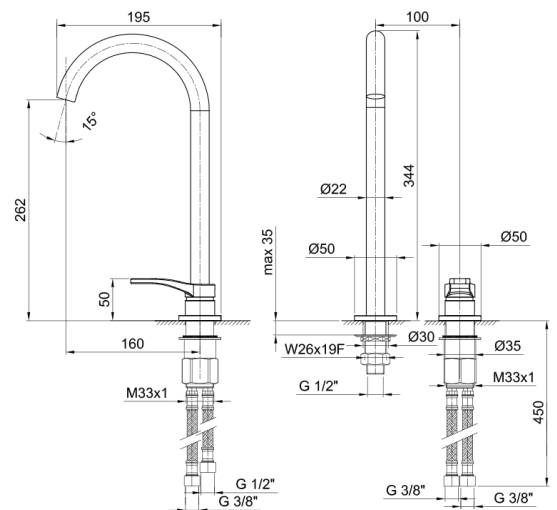

АРТ. B106WF

Смеситель для раковины на 2 отверстия, высокий излив

- вылет 16 см
- ручка
- ограничитель потока воды до 5 л/мин при 3 бар
- подводка
- без донного клапана

Отделки:

- ☐ Хром 26 02 B106WF
- ☐ Черный матовый 26 13 B106WF
- ☐ Белый матовый 26 29 B106WF

Проект:

Комната:

Дата:

Комментарии:

0,5	2
1	4
2	5
3	6
4	7

сертификаты:

lead ϕ free