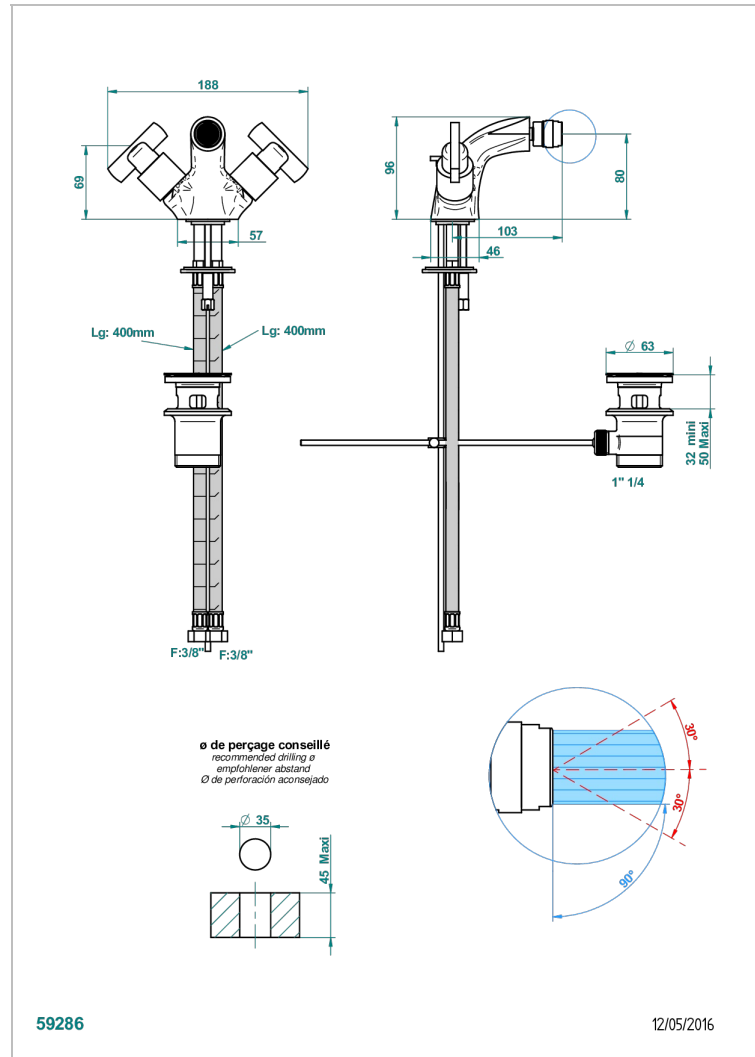

# LE 11 C РУКОЯТКАМИ

U2B-3202

Смеситель для биде на одно отверстие с поворотным аэратором и донным клапаном

THG  
PARIS