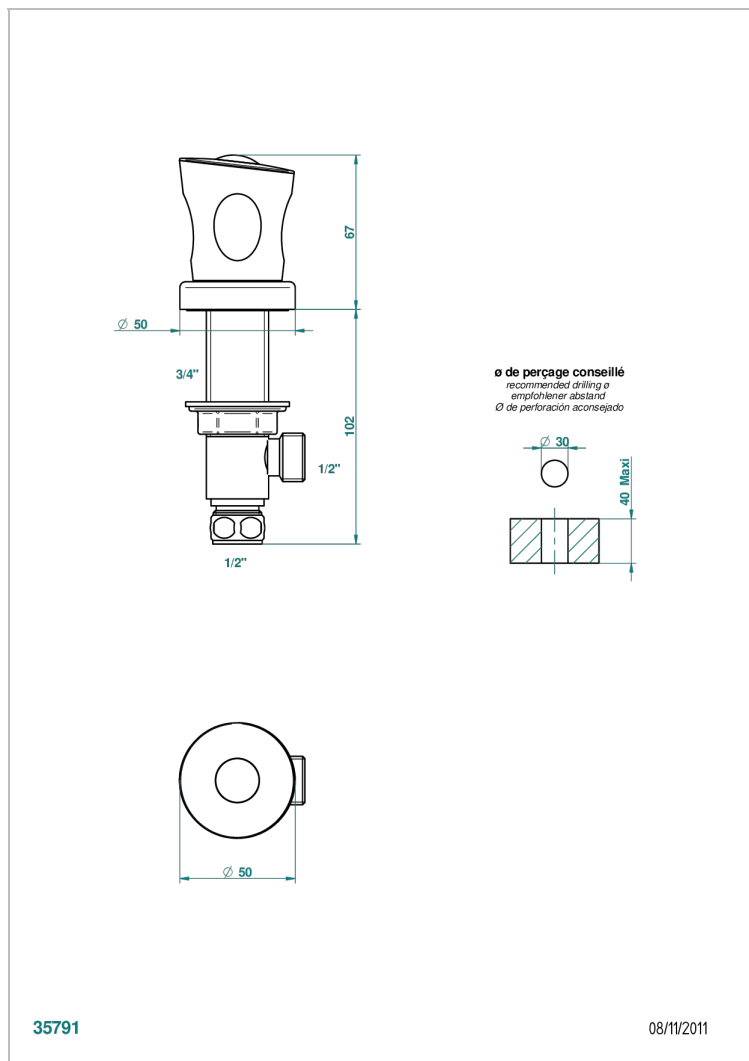

БАГАТЕЛЬ С ЧЕРНЫМ КАМНЕМ

U3E-35

Вентиль 1/2", устанавливаемый на борту

THG[®]
PARIS

ХАРАКТЕРИСТИКИ

- Багатель с чёрным камнем
- Вентиль 1/2", устанавливаемый на борту

ДОСТУПНЫЕ ВАРИАНТЫ ПОКРЫТИЙ

Blush PVD - H62
Graphite PVD - H64
Matt Umber PVD - H67
Matt blush PVD - H60
Matt graphite PVD - H65
Umber PVD - H66