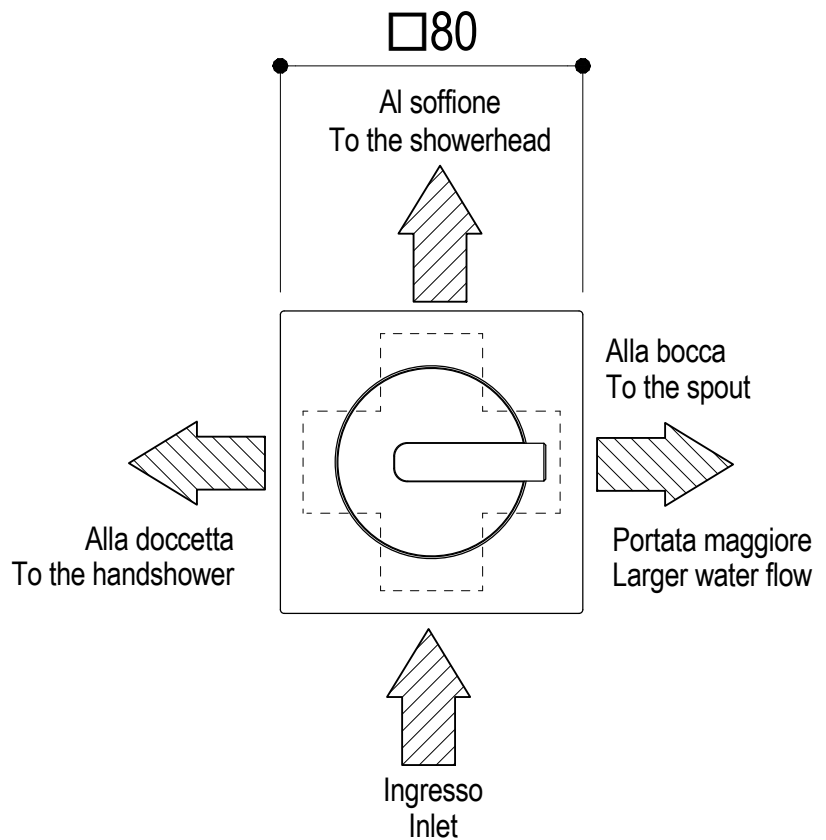

Ritmonio
Living a quality experience.
13019 VARALLO - (VC) - ITALY

SERIE DOT316 ROUND

CODICE PR50LA102

DATA EMISSIONE 13/06/2020

DENOMINAZIONE Deviatore ad incasso a 3 uscite
Built-in three ways diverter

REVISIONE /
/