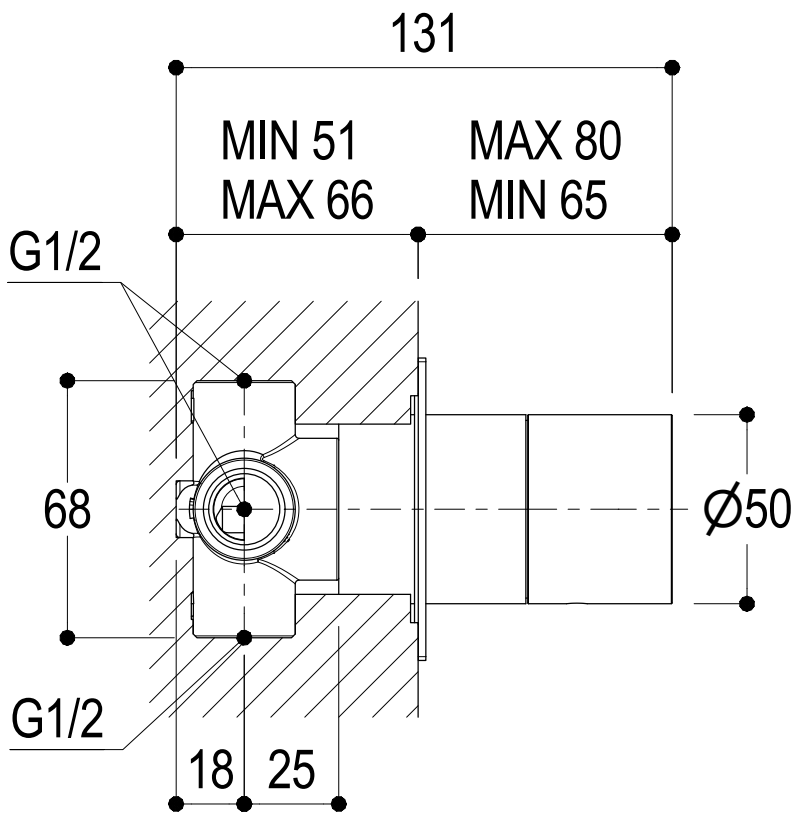

Ritmonio
Living a quality experience.
13019 VARALLO - (VC) - ITALY

SERIE DOT316 ROUND

CODICE PR50LA102

DATA EMISSIONE 13/06/2020

DENOMINAZIONE Deviatore ad incasso a 3 uscite
Built-in three ways diverter

REVISIONE /
/