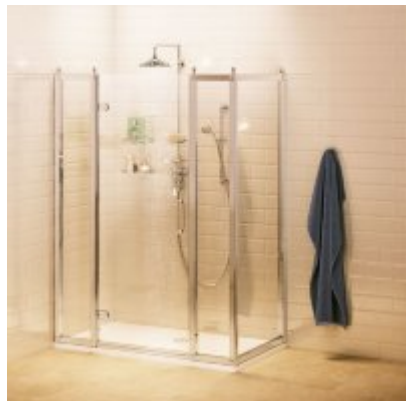

Burlington®

ДВЕРЬ НА ПЕТЛЯХ 80СМ С ДОП. ПАНЕЛЬЮ 30СМ И БОКОВЫМ ЭКРАНОМ 80 СМ

- C20** Дверь на петлях 800мм (760-800мм), цвет Хром
- C16** Доп. панель 300мм (335-355мм), цвет Хром
- C13** Боковой экран 800мм (765-785мм), цвет Хром