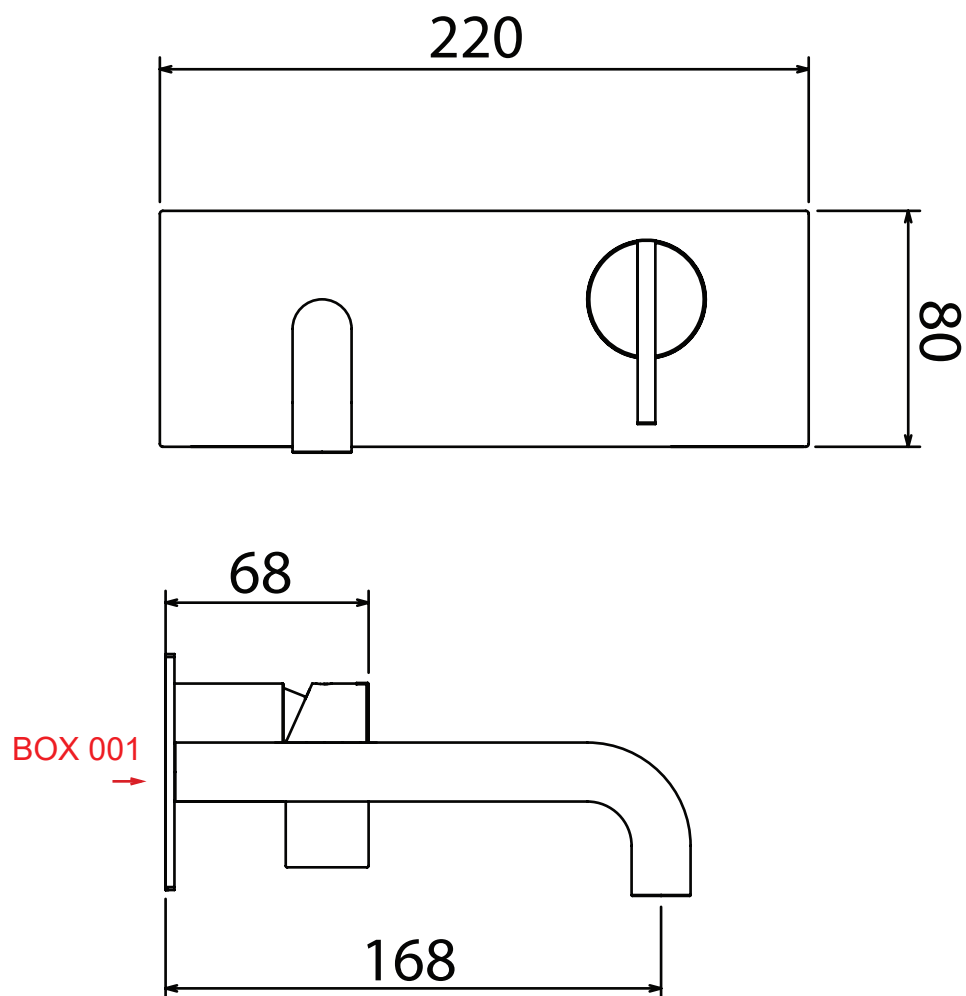

INSERT

INS 034

Wall-mounting mixer for basin
Miscelatore a parete per lavabo
Mezclador de pared para lavabos
Mitigeur mural pour lavabo
Waschbecken Wandmischer