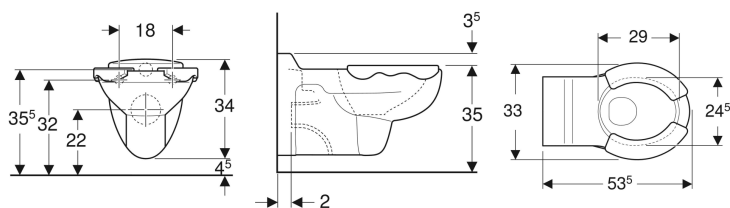

Детский подвесной унитаз Geberit Bambini, вертикальный смыв, с накладками для сиденья

Цели применения

- Для детей
- Для детских учреждений
- Для смывных бачков скрытого монтажа
- Для смывного устройства

Характеристики

- Подвесной

Объем поставки

- Накладки для сиденья

- Унитаз вертикальный смыв
- С ободком
- Тип 1, полный объем 6 л, согласно EN 997
- Накладки для сиденья из полиуретана

Технические характеристики

Материал | Сантехнический фарфор

Арт. №	Цвет / поверхность	В	Н	Т
201710000	Санфаянс: белый Накладка для сиденья: красный кармин	33 см	34 см	53.5 см
201715000	Санфаянс: белый Накладка для сиденья: серый агат	33 см	34 см	53.5 см

Принадлежности

- Подсоединительный комплект Geberit для подвесного унитаза, длина 18,5 см, с манжетным уплотнением
- Комплект для подключения Geberit для подвесного унитаза, длина 26,5 см
- Подсоединительный комплект Geberit для подвесного унитаза, длина 30 см