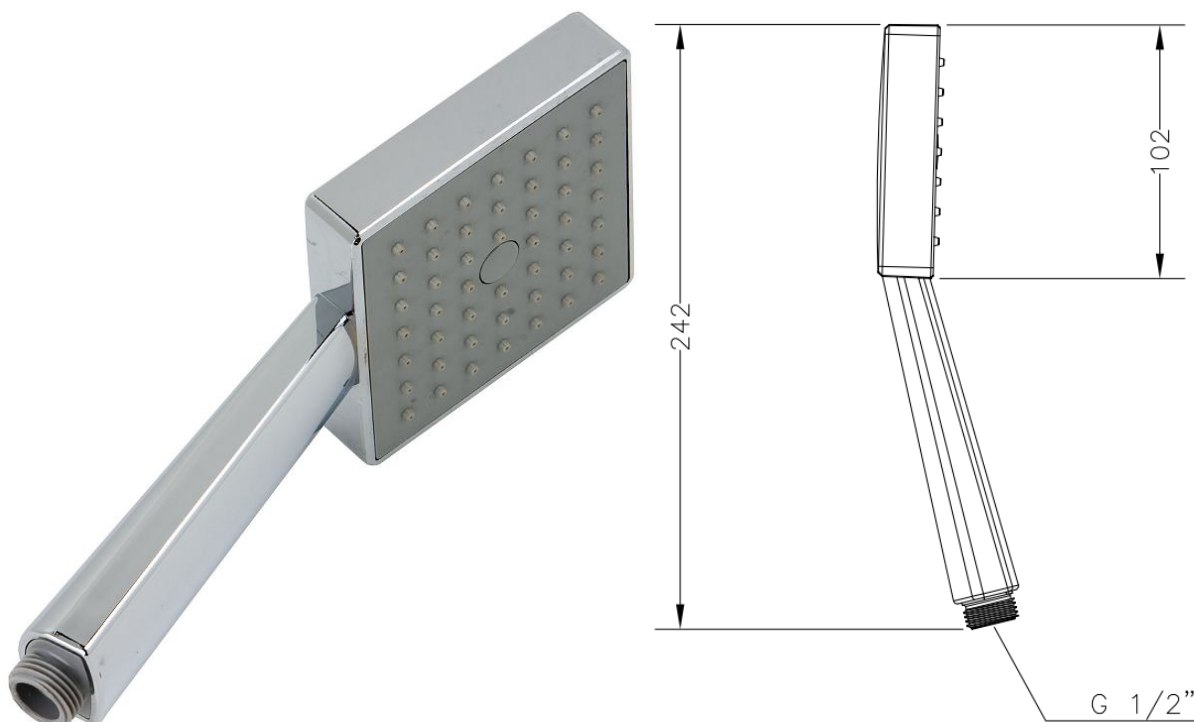

## DXK1 45 DUCHA KENJO 1 JET CROMO DXK1 45 1 JET CHROME PLATED KENJO SHOWER

### Características

- 1) Realizada en ABS inyectado.
- 2) Cromado según EN248.
- 3) 1 jet anticalcáreo.
- 4) Conexión estándar G 1/2".
- 5) Caudal 10 l/min (3 bar)
- 6) Presión máxima recomendada 4 bar.

### Features

- 1) Made in injected ABS.
- 2) Chrome plated according to EN248.
- 3) 1 anti-lime jet.
- 4) Standard thread G 1/2
- 5) 10 l/min water flow (3 bar)
- 6) Maximum recommended pressure: 4 bar.