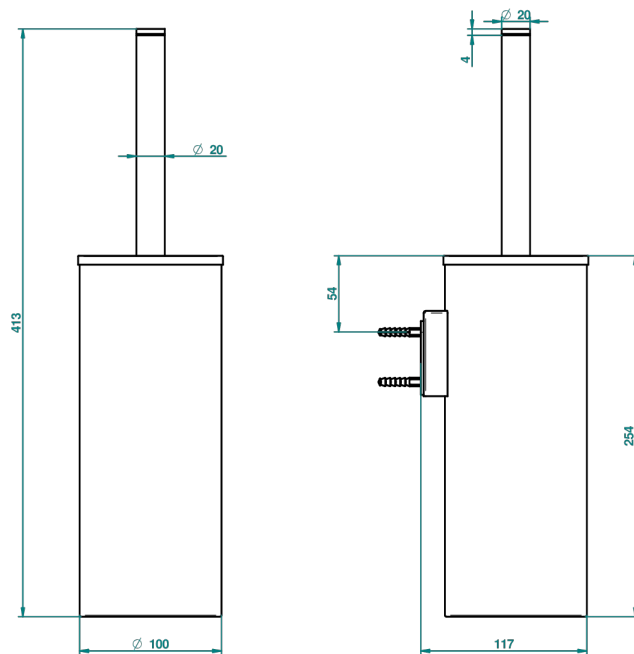

BEYOND CRYSTAL С ХРУСТАЛЕМ ЦВЕТА "АКВАМАРИН"

U6G-4720C

Стакан настенный и щётка для унитаза с крышкой

THG®
PARIS

52934

24/04/2014

ХАРАКТЕРИСТИКИ

- Beyond crystal с хрусталём цвета "Аквамарин"
- Стакан настенный и щётка для унитаза с крышкой

ДОСТУПНЫЕ ВАРИАНТЫ ПОКРЫТИЙ

Blush PVD - H62
Graphite PVD - H64
Matt Umber PVD - H67
Matt blush PVD - H60
Matt graphite PVD - H65
Umber PVD - H66

Аранья (чёрный никель) - D24
Золото - F01
Матовое золото - F07
Матовое светлое золото - F31
Матовый хром - C02
Покрытие PVD бронза - F33

Покрытие PVD золотистый цвет - H52
Покрытие PVD латунь - H49
Покрытие PVD матовая бронза - F34
Покрытие PVD матовая латунь - H50
Покрытие PVD матовый золотистый - H53
Покрытие PVD матовый никель - H56

Покрытие PVD никель - H55
Розовое золото - F27
Сатинированное золото - F03
Сатинированный хром - C03
Светлое золото - F30
Серебро с родием - F18

Состаренный никель - H28
Хром - A02
Хром/золото - G02