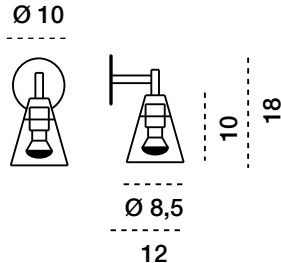

Продажа дизайнерской мебели,
света и аксессуаров
по всей России

8 (800) 500-70-36

hello@barcelonadesign.ru

www.barcelonadesign.ru

Plafón / Ceiling lamp / Deckenleuchte
Applique / Wall lamp / Wandleuchte

Medidas en cm.
All measures in cm.
Maße in cm.