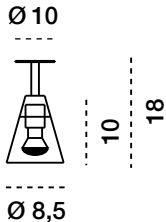

Продажа дизайнерской мебели,
света и аксессуаров
по всей России

8 (800) 500-70-36

hello@barcelonadesign.ru

www.barcelonadesign.ru

Plafón / Ceiling lamp / Deckenleuchte
Applique / Wall lamp / Wandleuchte

Medidas en cm.
All measures in cm.
Maße in cm.