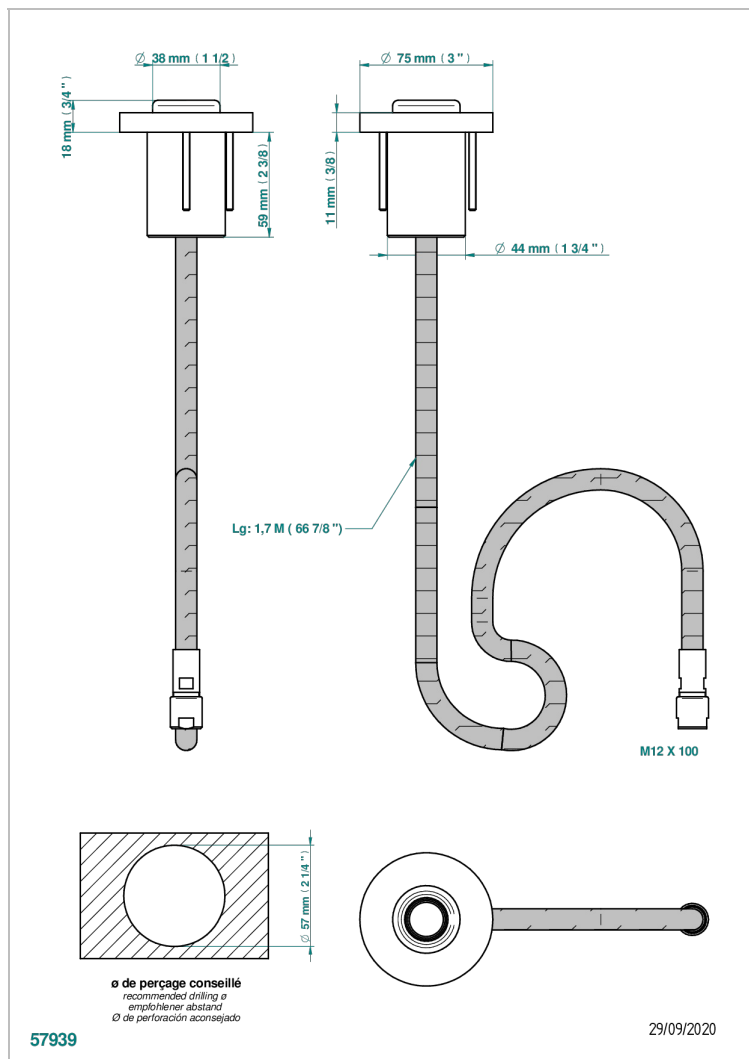

BEYOND CRYSTAL С ХРУСТАЛЕМ ЦВЕТА "АКВАМАРИН"

U6G-5598E/B

Накладная гарнитура для емкости под ванну для арт. 5598E

THG
PARIS

ХАРАКТЕРИСТИКИ

- Beyond crystal с хрусталём цвета "Аквамарин"
- Накладная гарнитура для емкости под ванну для арт. 5598E

СВЯЗАННЫЕ ТОВАРНЫЕ ПОЗИЦИИ

- Ref. G00-5598E/A Емкость под ванну для арт. 5598E

ДОСТУПНЫЕ ВАРИАНТЫ ПОКРЫТИЙ

Blush PVD - H62
Graphite PVD - H64
Matt Umber PVD - H67
Matt blush PVD - H60
Matt graphite PVD - H65
Umber PVD - H66

Аранья (чёрный никель) - D24
Золото - F01
Матовое золото - F07
Матовое светлое золото - F31
Матовый хром - C02
Покрытие PVD бронза - F33

Покрытие PVD золотистый цвет - H52
Покрытие PVD латунь - H49
Покрытие PVD матовая бронза - F34
Покрытие PVD матовая латунь - H50
Покрытие PVD матовый золотистый - H53
Покрытие PVD матовый никель - H56

Покрытие PVD никель - H55
Розовое золото - F27
Сатинированное золото - F03
Сатинированный хром - C03
Светлое золото - F30
Серебро с родием - F18

Состаренный никель - H28
Хром - A02
Хром/золото - G02