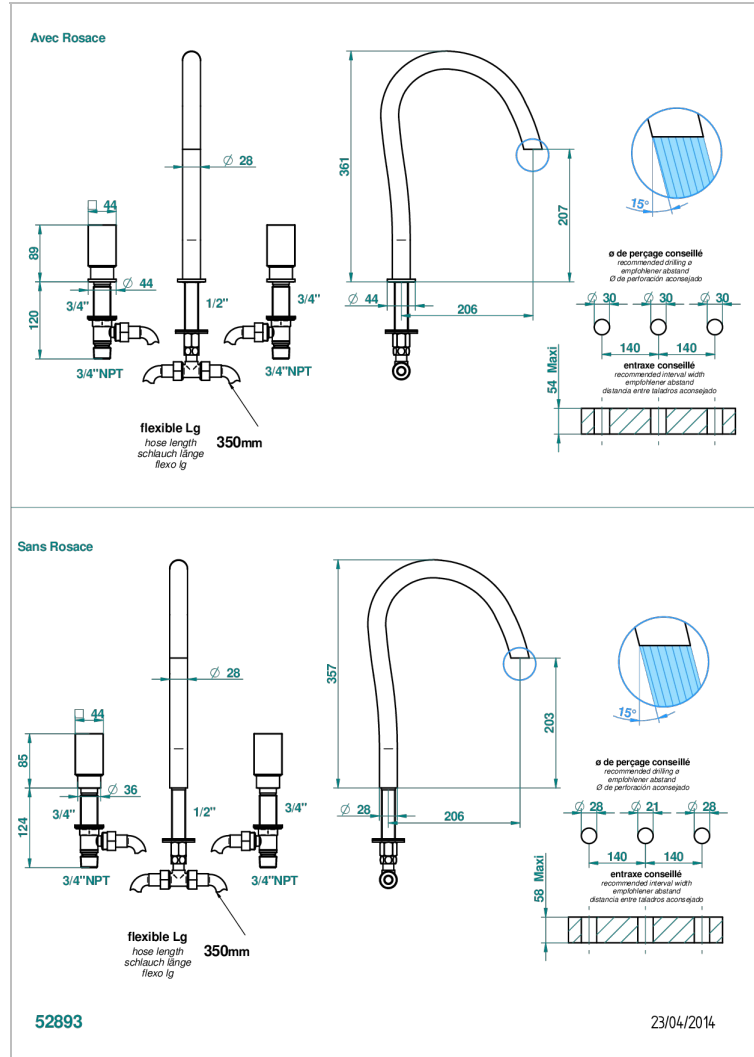

BEYOND CRYSTAL С СИНИМ ХРУСТАЛЕМ

U6K-25SG

Смеситель для ванны на 3 отверстия устанавливаемый на борту - излив СУПЕР ГОЛИАФ

THG[®]
PARIS

ХАРАКТЕРИСТИКИ

- NF : NF EN 200 - IID/A - Chrome

СТАНДАРТЫ

ДОСТУПНЫЕ ВАРИАНТЫ ПОКРЫТИЙ

Покрытие PVD никель - H55
Розовое золото - F27
Сатинированное золото - F03
Сатинированный хром - C03
Светлое золото - F30
Серебро с родием - F18

Состаренный никель - H28
Хром - A02
Хром/золото - G02