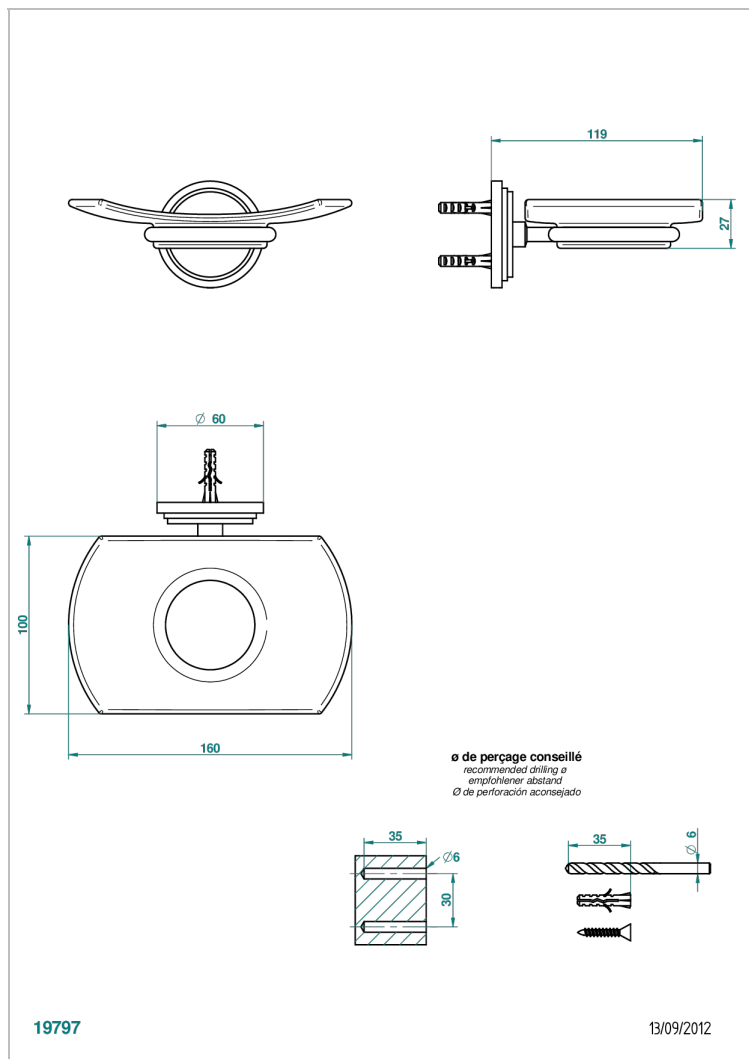

FAUBOURG - ЧЕРНЫЙ ФАРФОР - С РУКОЯТКАМИ

G2M-500

Мыльница стеклянная настенная

THG[®]
PARIS

ХАРАКТЕРИСТИКИ

- Faubourg - чёрный фарфор - с ручьятками
- Мыльница стеклянная настенная

ДОСТУПНЫЕ ВАРИАНТЫ ПОКРЫТИЙ