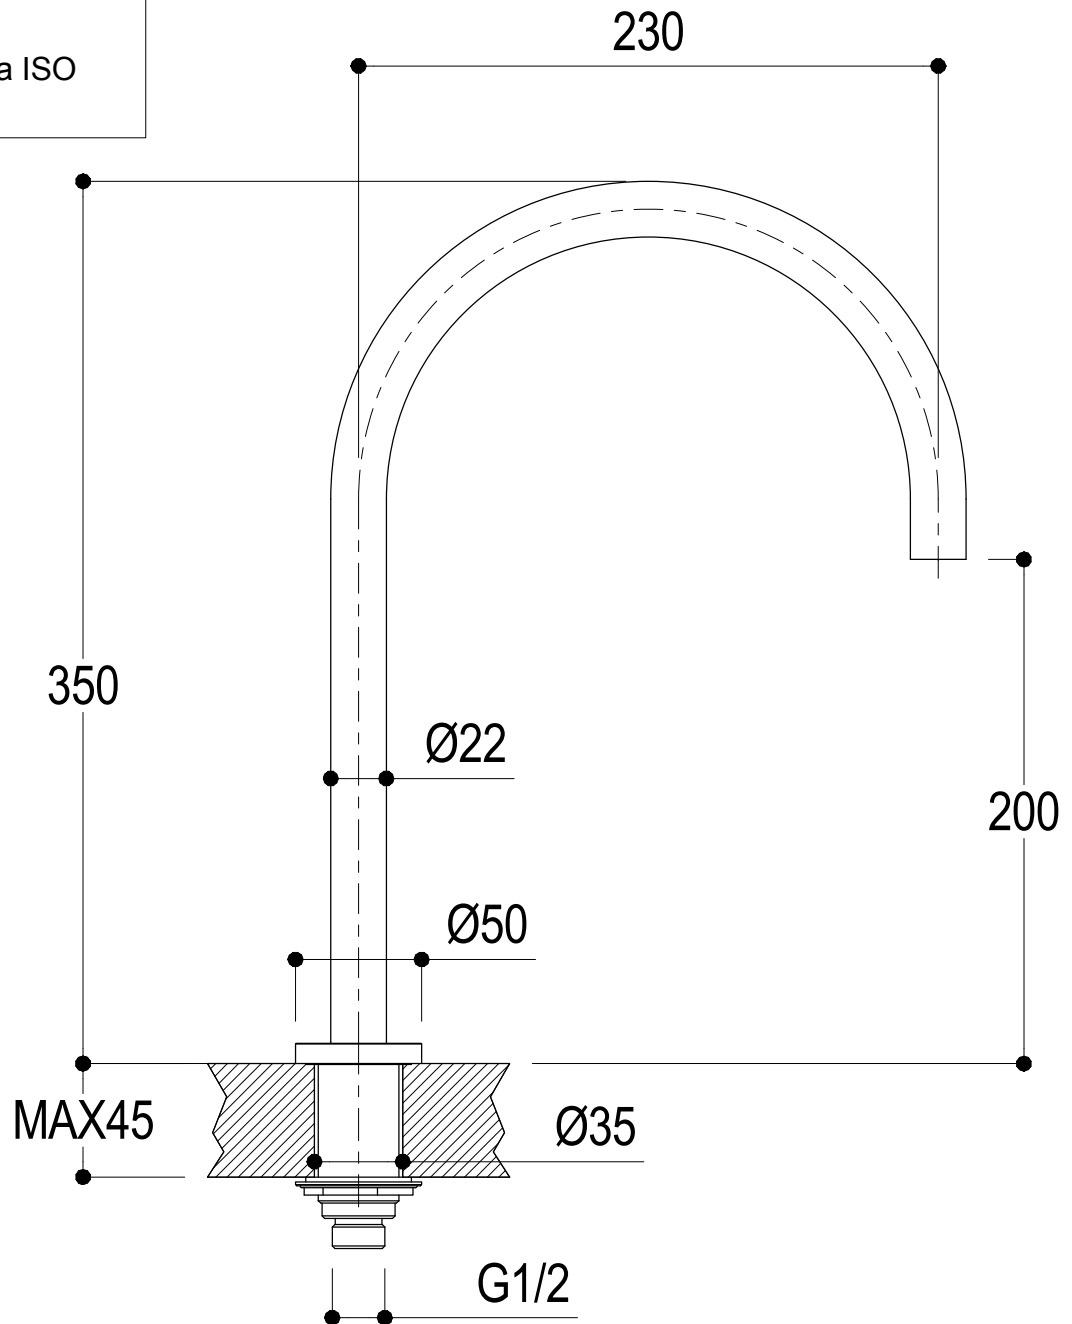

# SCHEDA TECNICA / TECHNICAL DATA

RUBINETTERIE RITMONIO S.R.L. si riserva tutti i diritti connessi con il presente documento e con l'oggetto o la materia ivi rappresentati con divieto di riprodurlo, utilizzarlo o renderlo accessibile a terzi in assenza di previa autorizzazione. Disegno CAD non modificabile a mano

Vista ISO

SERIE Ø35 INOX

CODICE EOBA0108GH2INOX

DATA EMISSIONE 05/09/16

DENOMINAZIONE Canna a cigno girevole 360° H.350  
Washbasin standing turning spout 360° H.350

REVISIONE