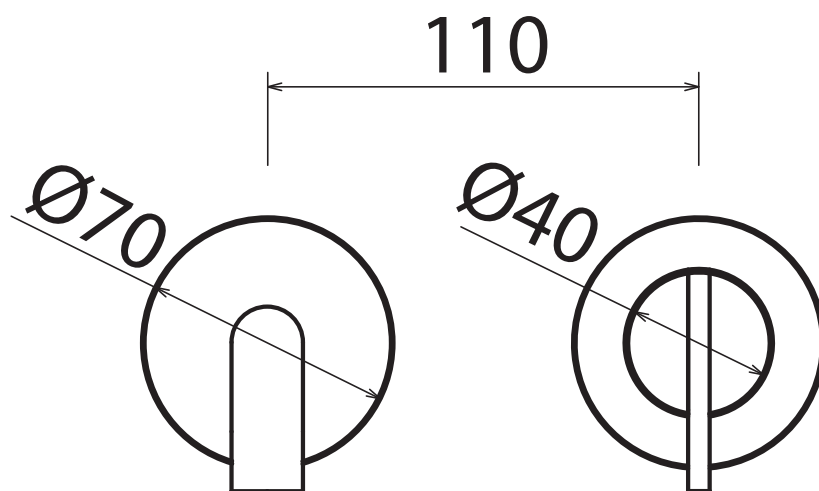

# INSERT

INS 040

Wall-mounted mixer for basin  
Miscelatore a parete per lavabo  
Mezclador de pared para lavabo  
Mitigeur mural pour lavabo  
Wandmischbatterie für Waschbecken