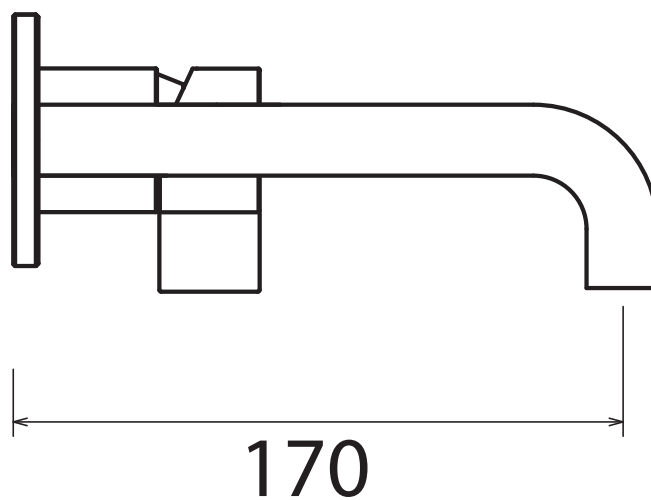

# INSERT

INS 040

Wall-mounted mixer for basin  
Miscelatore a parete per lavabo  
Mezclador de pared para lavabo  
Mitigeur mural pour lavabo  
Wandmischbatterie für Waschbecken