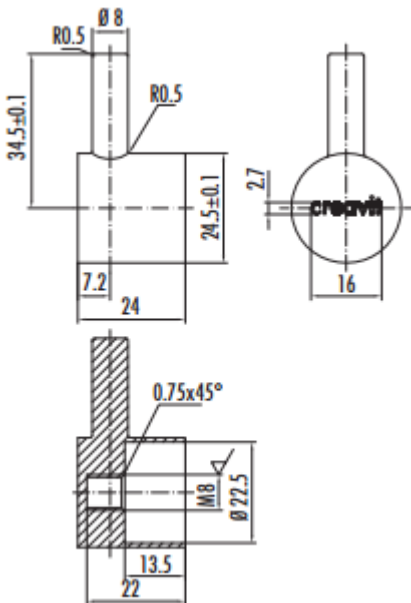

TEKNİK ÇİZİM

ÖZELLİKLER

Creavit önceden haber vermeksizin, ürünlerde ve teknik detaylarda değişiklik yapma hakkını saklı tutar. Renkler gerçekte olduğundan farklı görünebilir.

Kalite Yönetim Sistemi

Müşteri Memnuniyeti Belgesi

Çevre Yönetim Sistemi

İş Sağlığı ve Güvenliği Yönetim Sistemi

LGA

Alman Standartlarına Uygunluk Belgesi

kiwa

Hollanda Standartlarına Uygunluk Belgesi

GOST - R

Rusya Standartlarına Uygunluk Belgesi

UkrSEPRO

Ukrayna Standartlarına Uygunluk Belgesi

İsrail Standartlarına Uygunluk Belgesi

Nijerya Standartlarına Uygunluk Belgesi

Türk Standartlarına Uygunluk Belgesi