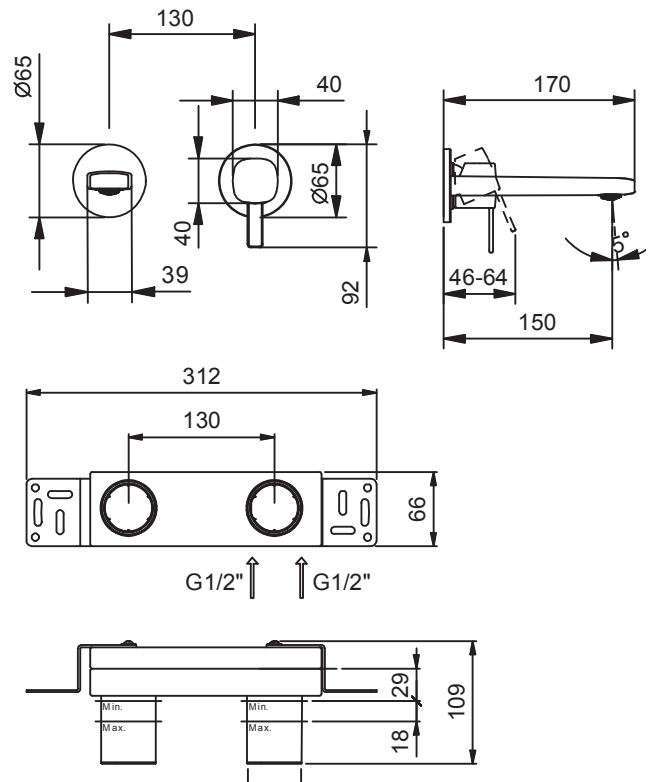

АРТ. M109B+M011A

Смеситель из стены для раковины

- вылет 15 см
- ручка
- ограничитель потока воды до 5 л/мин при 3 бар
- впуски 1/2"
- без донного клапана

Наружная часть

Отделки:

- ☐ Хром 24 02 M109B
- ☐ Черный матовый 24 13 M109B

Внутренняя часть

Отделки:

- ☐ 44 00 M011A

Проект:

Комната:

Дата:

Комментарии:

сертификаты:

lead ϕ free